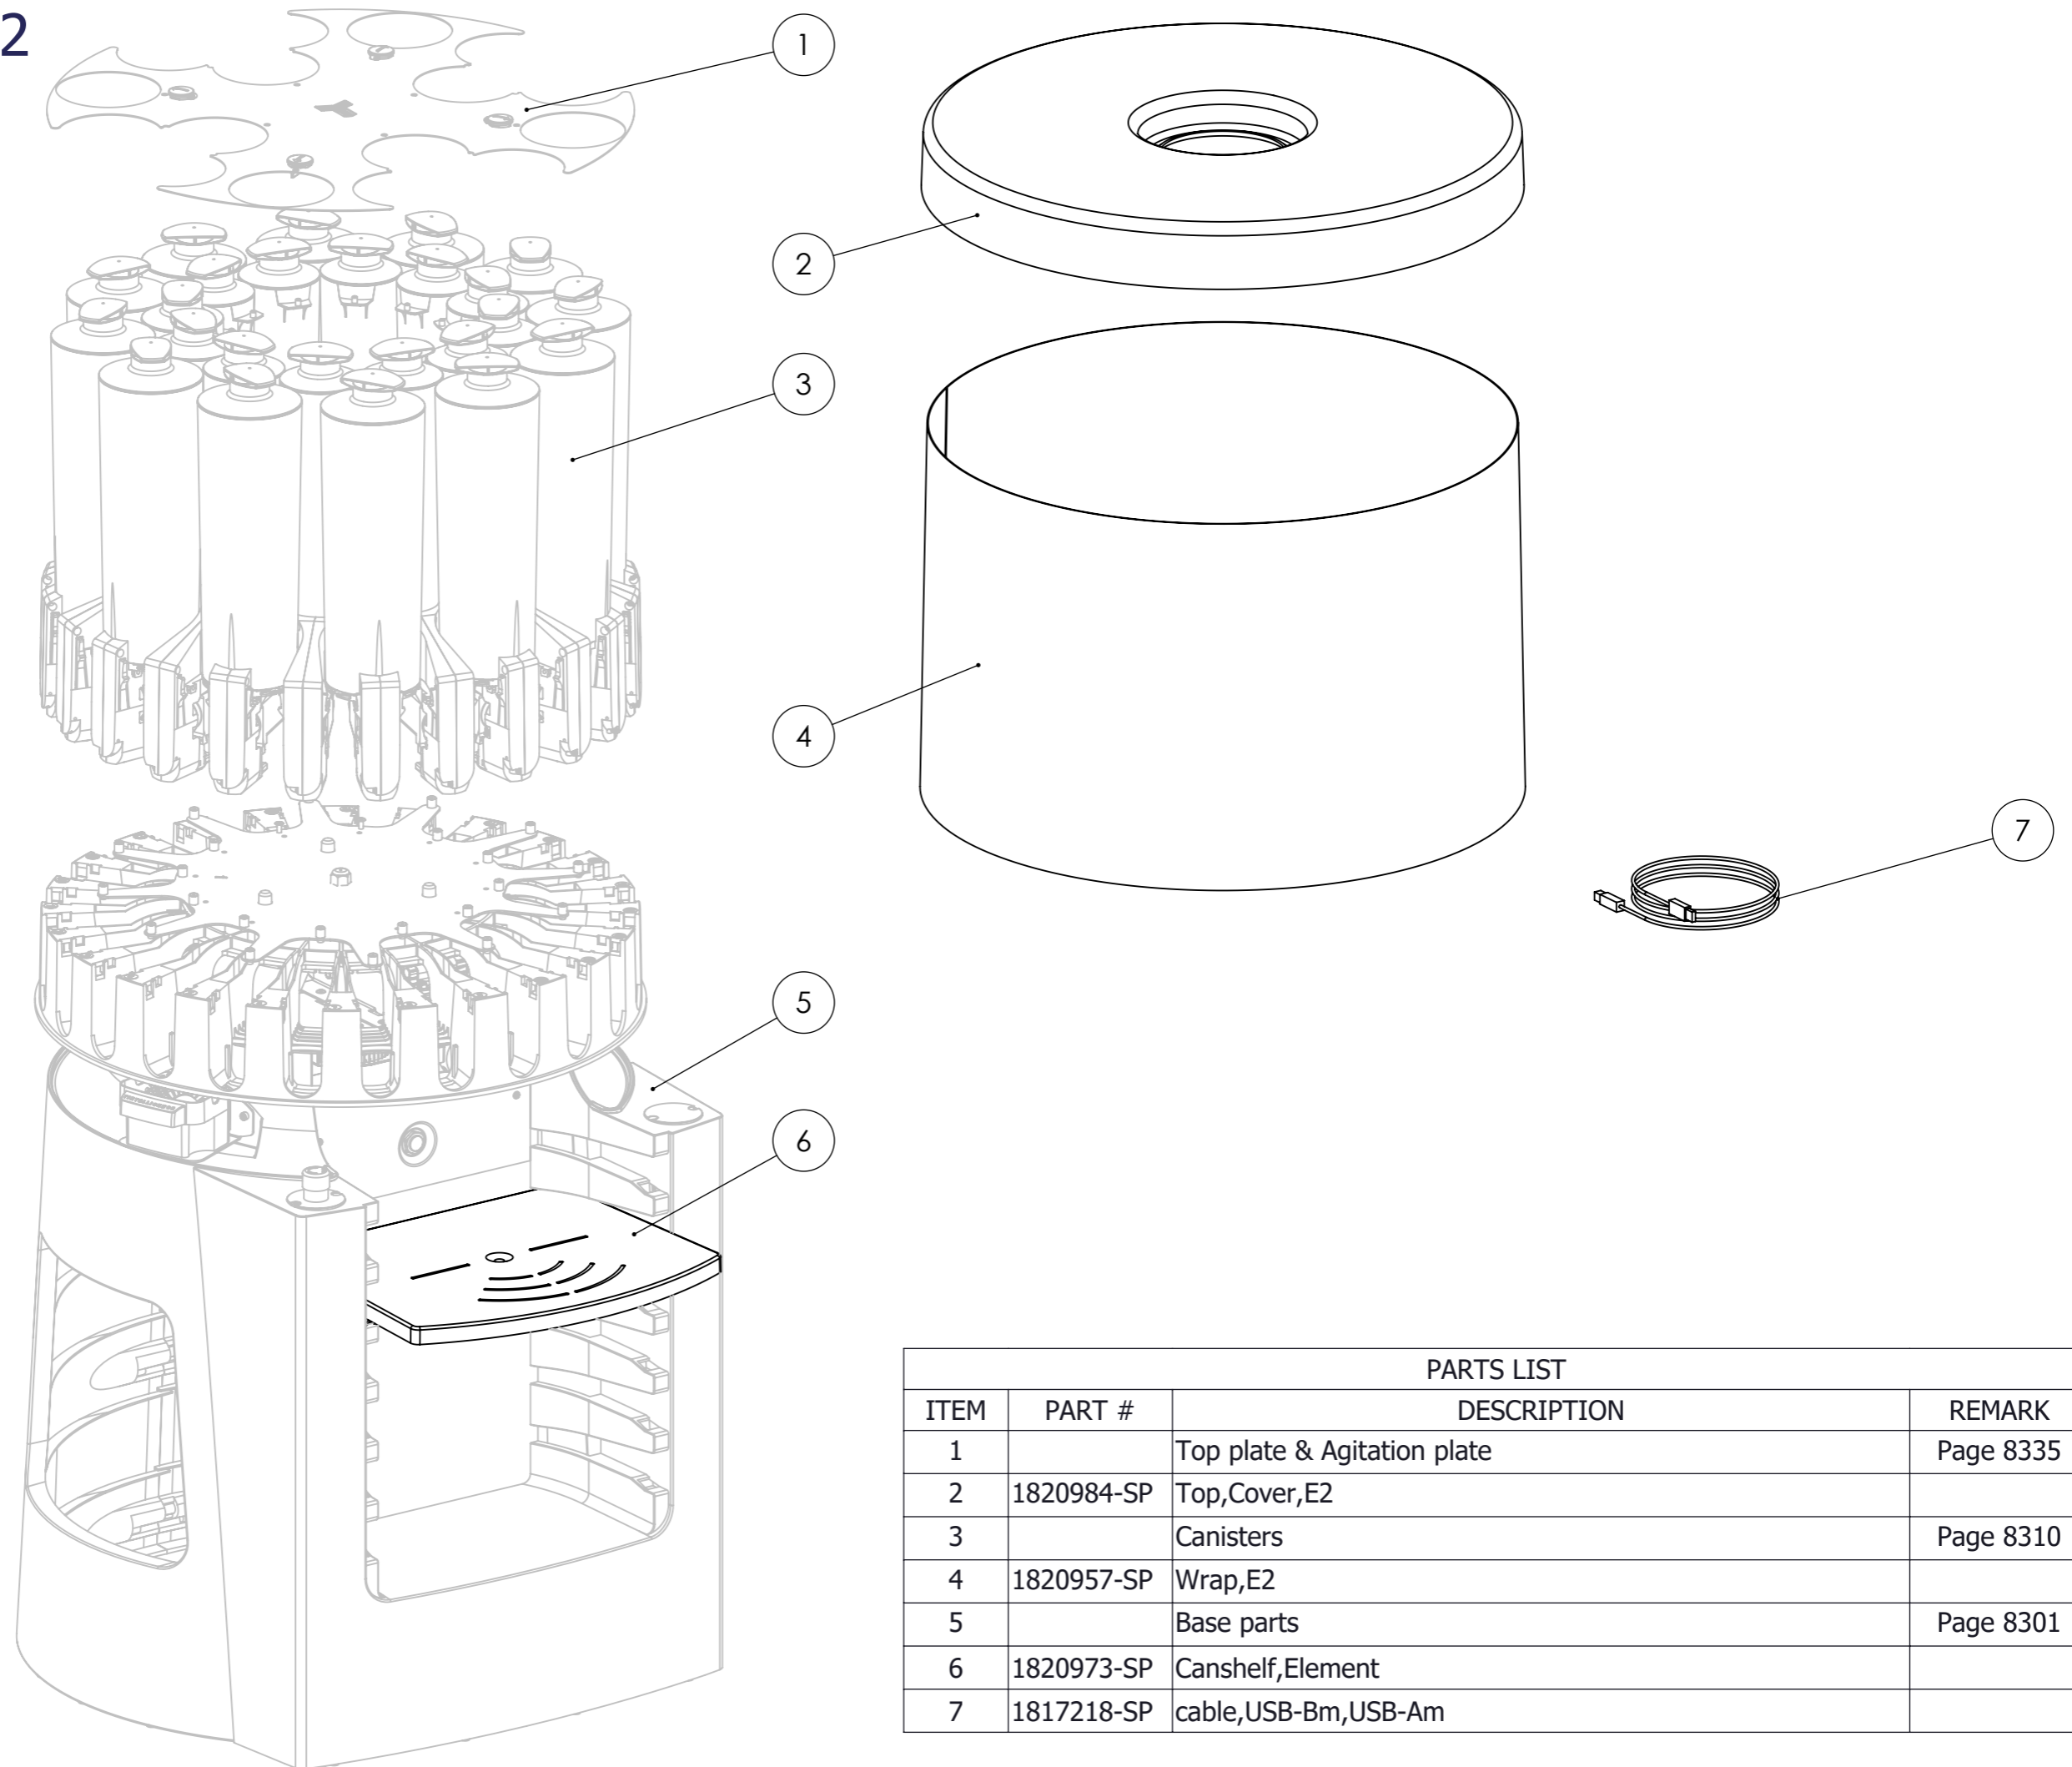

20-06-2024

SparePartbook ELEMENT 2

8300 Element 2

PARTS LIST			
ITEM	PART #	DESCRIPTION	REMARK
1		Top plate & Agitation plate	Page 8335
2	1820984-SP	Top,Cover,E2	
3		Canisters	Page 8310
4	1820957-SP	Wrap,E2	
5		Base parts	Page 8301
6	1820973-SP	Canshelf,Element	
7	1817218-SP	cable,USB-Bm,USB-Am	

8301 Base parts

PARTS LIST			
ITEM	PART #	DESCRIPTION	REMARK
1		Turntable	Page 8320
2		Turntable baseplate	Page 8321
3	1821291-SP	TT-drive unit gear(set 1pc)	Page 8332
4	1821281-SP	XDM	Page 8330
5	1818952-SP	Can sensor	
6	1821293-SP	Power supply module	Page 8331
7		Brush unit	Page 8322
8	1821292-SP	Emergency switch(set 1pc)	

8310 Canisters

	ITEM	DESCRIPTION	T20	T25	T30	Q25	REMARK
WATER	1	Canister 1.3L			1821231-SP	1821235-SP	Page 8311
	2	Canister 2.3L			1821232-SP	1821236-SP	Page 8312
	3	Canister 2.3L, Inner			1821233-SP	1821237-SP	Page 8313
	4	Canister 4.6L			1821234-SP	1821238-SP	Page 8314
SOLVENT	1	Canister 1.3L		1821223-SP	1821227-SP		Page 8311
	2	Canister 2.3L		1821224-SP	1821228-SP		Page 8312
	3	Canister 2.3L, Inner		1821225-SP	1821229-SP		Page 8313
	4	Canister 4.6L		1821226-SP	1821230-SP		Page 8314

8321 Turntable baseplate

PARTS LIST			
ITEM	PART #	DESCRIPTION	REMARK
1	1862422-SP	Wheel,traversing,centric,35mm	
2	1819762-SP	Wheel Transversing With Wheel Cup	
3	1818917-SP	Motor,agitation	

8330 XDM 1821281-SP