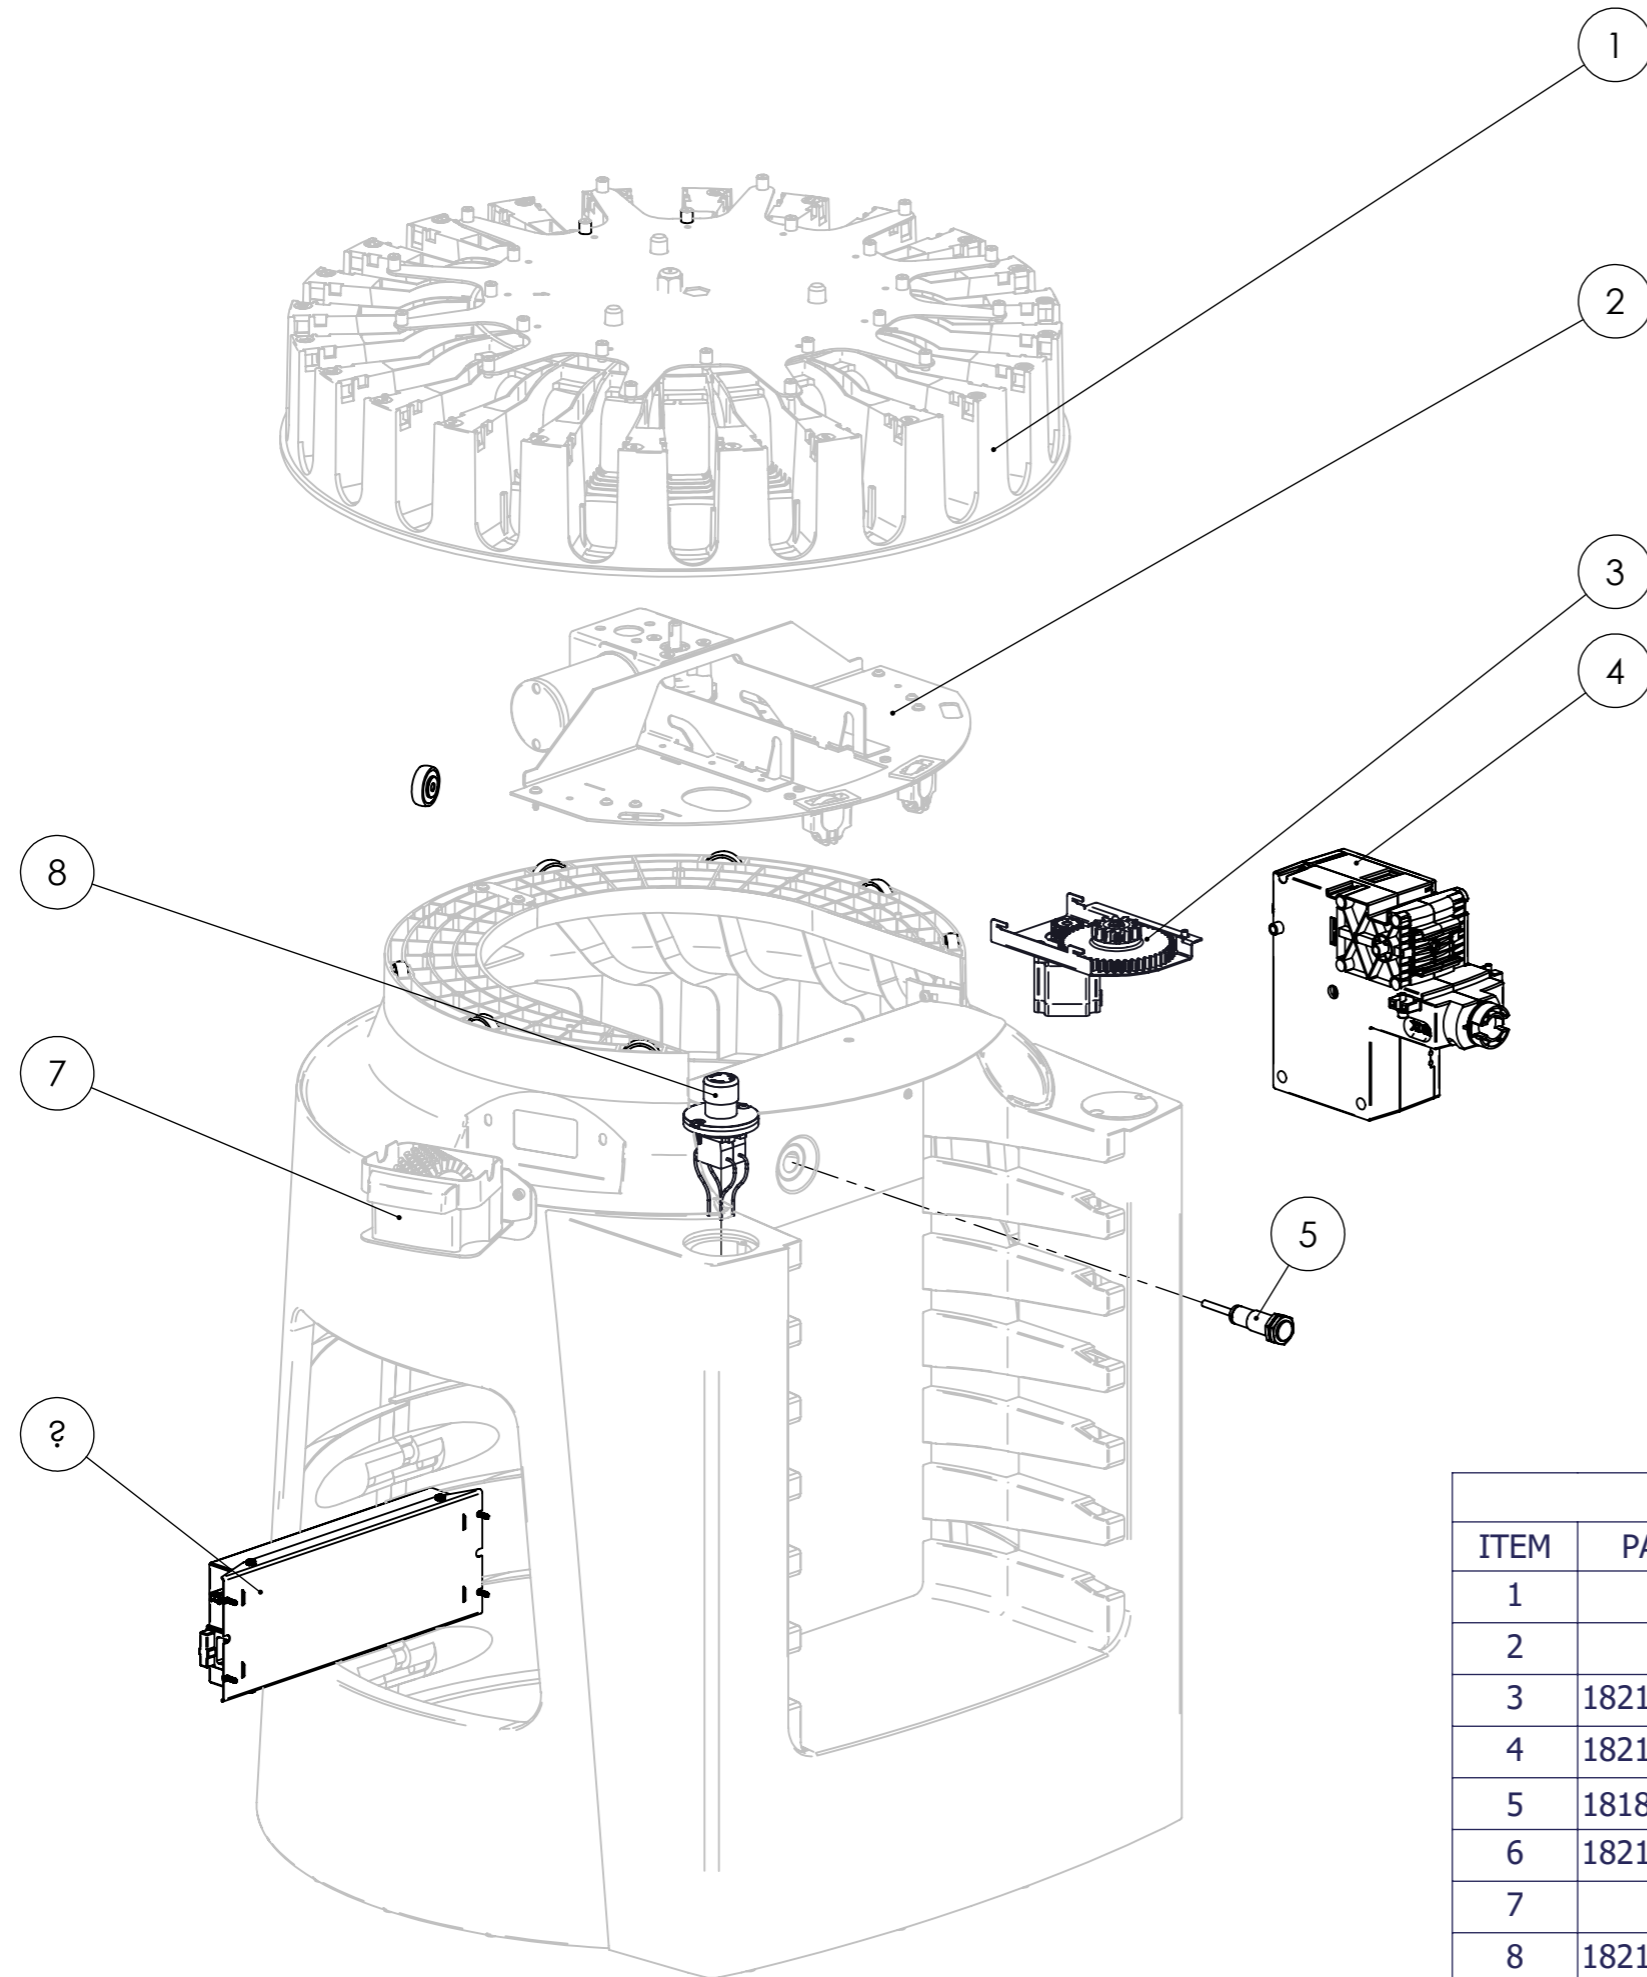

20-06-2024

SparePartbook ELEMENT 2

8300 Element 2

PARTS LIST			
ITEM	PART #	DESCRIPTION	REMARK
1		Top plate & Agitation plate	Page 8335
2	1820984-SP	Top,Cover,E2	
3		Canisters	Page 8310
4	1820957-SP	Wrap,E2	
5		Base parts	Page 8301
6	1820973-SP	Canshelf,Element	
7	1817218-SP	cable,USB-Bm,USB-Am	

8301 Base parts

PARTS LIST			
ITEM	PART #	DESCRIPTION	REMARK
1		Turntable	Page 8320
2		Turntable baseplate	Page 8321
3	1821291-SP	TT-drive unit gear(set 1pc)	Page 8332
4	1821281-SP	XDM	Page 8330
5	1818952-SP	Can sensor	
6	1821293-SP	Power supply module	Page 8331
7		Brush unit	Page 8322
8	1821292-SP	Emergency switch(set 1pc)	

8310 Canisters

	ITEM	DESCRIPTION	T20	T25	T30	Q25	REMARK
WATER	1	Canister 1.3L			1821231-SP	1821235-SP	Page 8311
	2	Canister 2.3L			1821232-SP	1821236-SP	Page 8312
	3	Canister 2.3L, Inner			1821233-SP	1821237-SP	Page 8313
	4	Canister 4.6L			1821234-SP	1821238-SP	Page 8314
SOLVENT	1	Canister 1.3L		1821223-SP	1821227-SP		Page 8311
	2	Canister 2.3L		1821224-SP	1821228-SP		Page 8312
	3	Canister 2.3L, Inner		1821225-SP	1821229-SP		Page 8313
	4	Canister 4.6L		1821226-SP	1821230-SP		Page 8314

8321 Turntable baseplate

PARTS LIST			
ITEM	PART #	DESCRIPTION	REMARK
1	1862422-SP	Wheel,traversing,centric,35mm	
2	1819762-SP	Wheel Transversing With Wheel Cup	
3	1818917-SP	Motor,agitation	

8330 XDM 1821281-SP