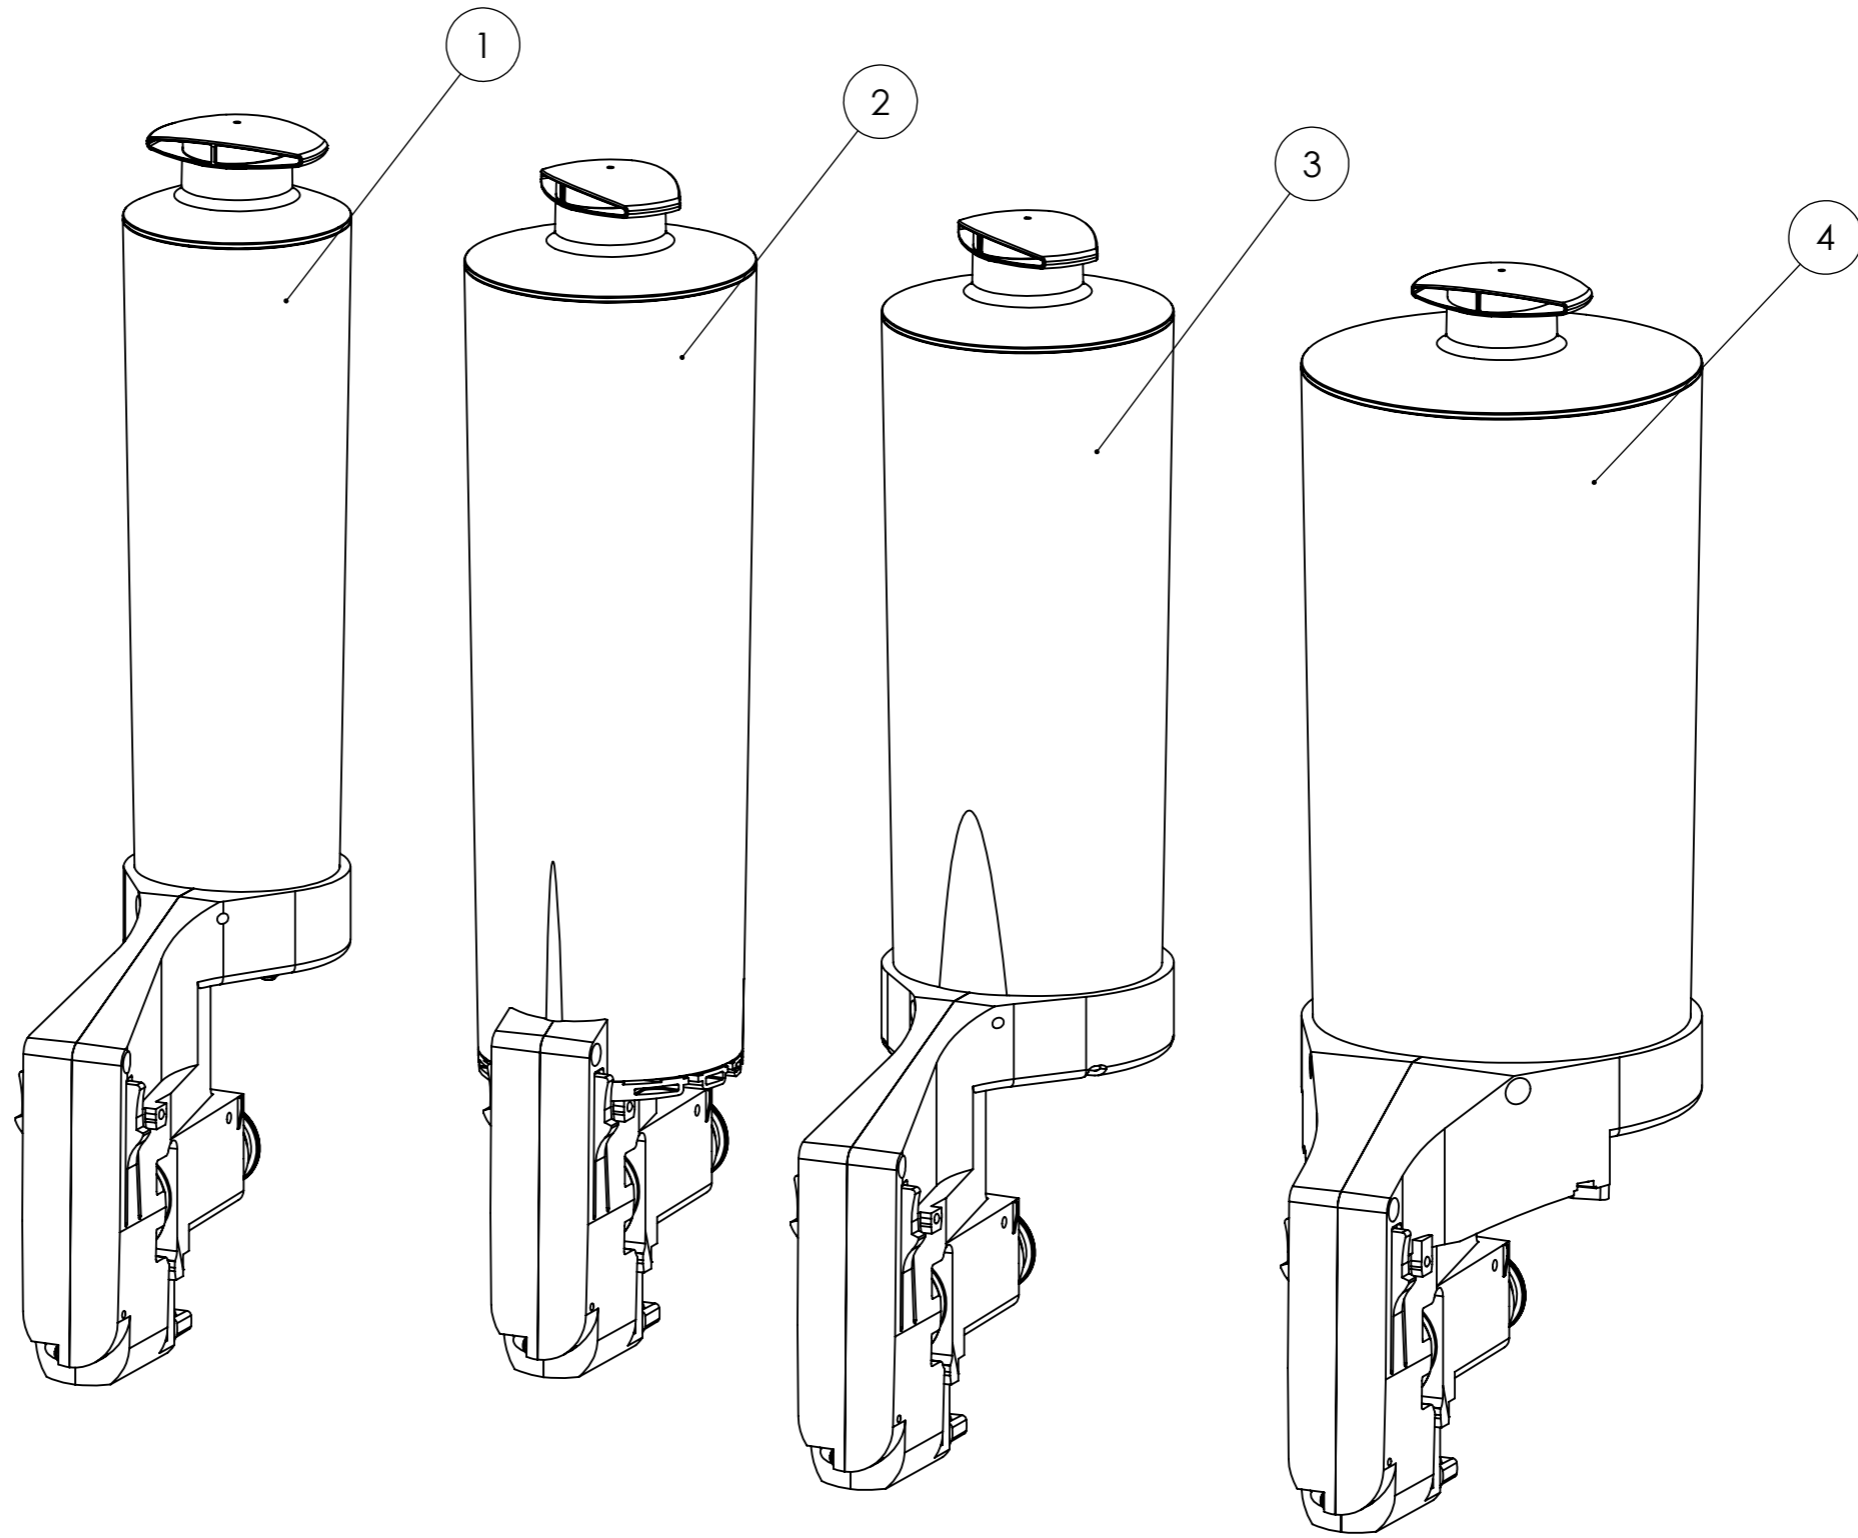

20-06-2024

SparePartbook ELEMENT 2

8300 Element 2

PARTS LIST			
ITEM	PART #	DESCRIPTION	REMARK
1		Top plate & Agitation plate	Page 8335
2	1820984-SP	Top,Cover,E2	
3		Canisters	Page 8310
4	1820957-SP	Wrap,E2	
5		Base parts	Page 8301
6	1820973-SP	Canshelf,Element	
7	1817218-SP	cable,USB-Bm,USB-Am	

8301 Base parts

PARTS LIST			
ITEM	PART #	DESCRIPTION	REMARK
1		Turntable	Page 8320
2		Turntable baseplate	Page 8321
3	1821291-SP	TT-drive unit gear(set 1pc)	Page 8332
4	1821281-SP	XDM	Page 8330
5	1818952-SP	Can sensor	
6	1821293-SP	Power supply module	Page 8331
7		Brush unit	Page 8322
8	1821292-SP	Emergency switch(set 1pc)	

8310 Canisters

	ITEM	DESCRIPTION	T20	T25	T30	Q25	REMARK
WATER	1	Canister 1.3L			1821231-SP	1821235-SP	Page 8311
	2	Canister 2.3L			1821232-SP	1821236-SP	Page 8312
	3	Canister 2.3L, Inner			1821233-SP	1821237-SP	Page 8313
	4	Canister 4.6L			1821234-SP	1821238-SP	Page 8314
SOLVENT	1	Canister 1.3L		1821223-SP	1821227-SP		Page 8311
	2	Canister 2.3L		1821224-SP	1821228-SP		Page 8312
	3	Canister 2.3L, Inner		1821225-SP	1821229-SP		Page 8313
	4	Canister 4.6L		1821226-SP	1821230-SP		Page 8314