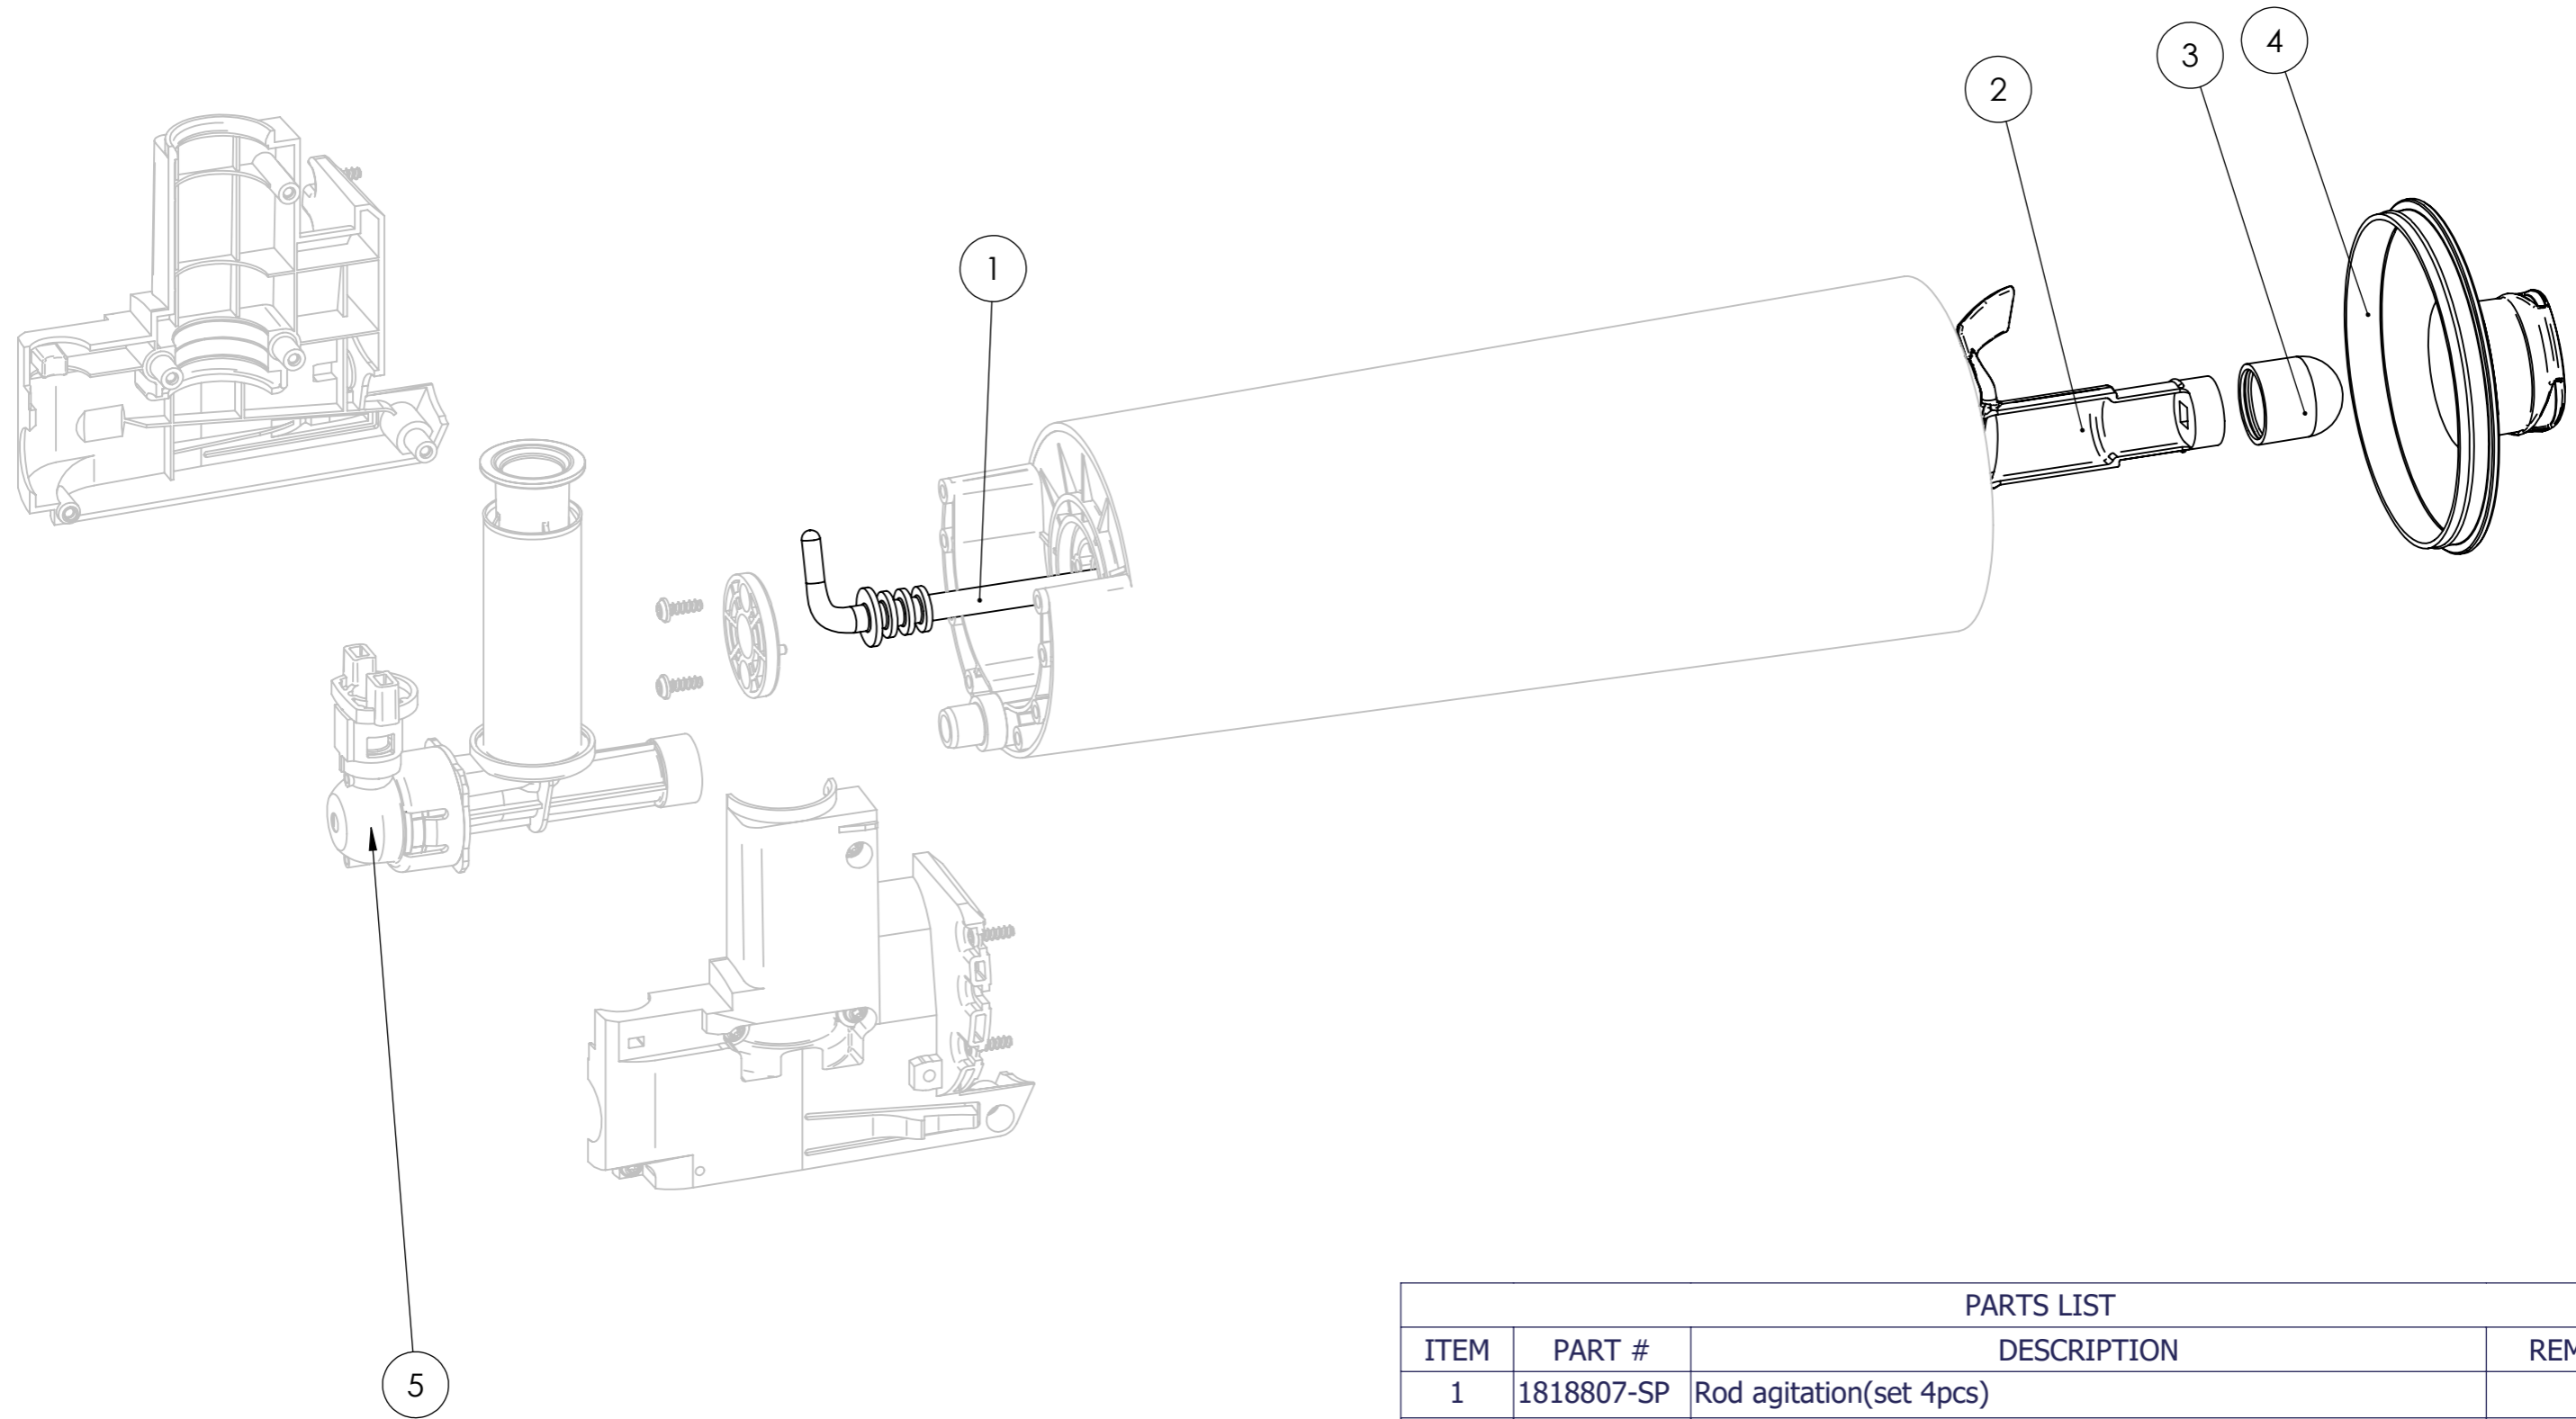

8312 Canister 2.3L

PARTS LIST			
ITEM	PART #	DESCRIPTION	REMARK
1	1818807-SP	Rod agitation(set 4pcs)	
2	1818813-SP	Agitator 2.3L(set 4pcs)	
3	1818815-SP	Cover agitator(set 16pcs)	
4	1818808-SP	Canister lid 2.3L(set 4pcs)	
5		Pump mechanics	Page 8315