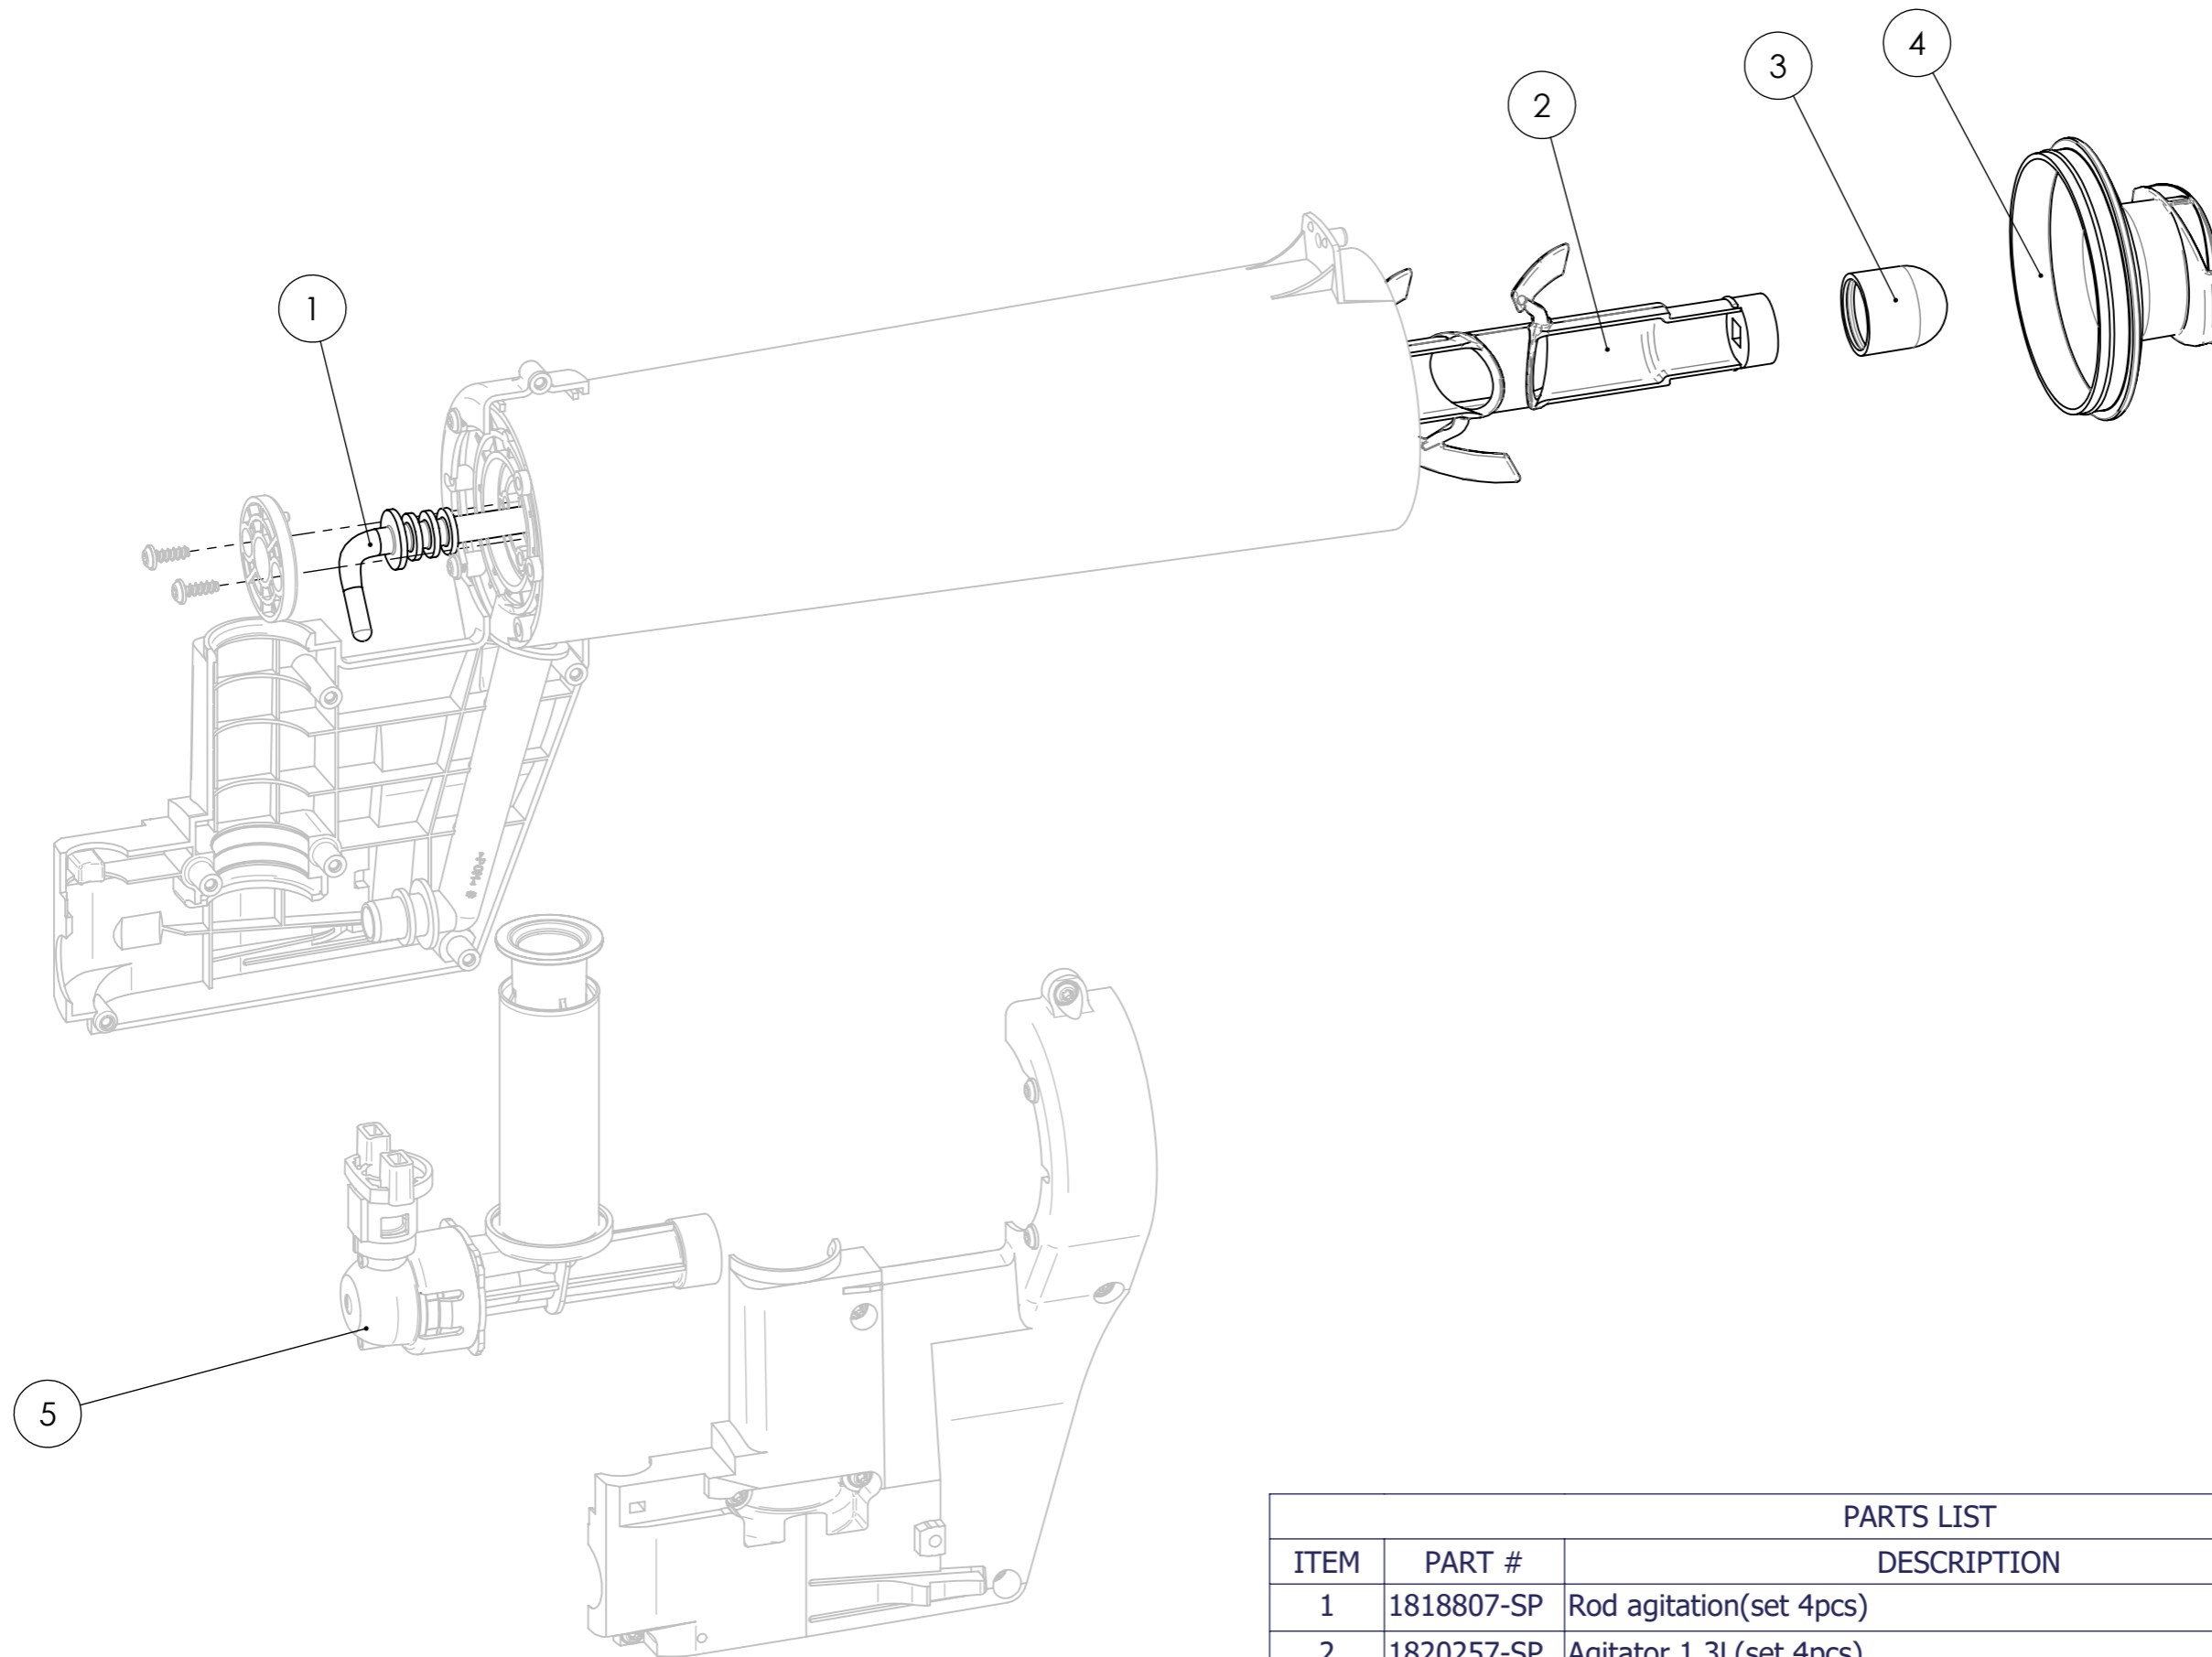

8311 Canister L1.3

PARTS LIST			
ITEM	PART #	DESCRIPTION	REMARK
1	1818807-SP	Rod agitation(set 4pcs)	
2	1820257-SP	Agitator 1.3L(set 4pcs)	
3	1818815-SP	Cover agitator(set 16pcs)	
4	1820267-SP	Canister lid 1.3L(set 4pcs)	
5		Pump mechanics	Page 8315