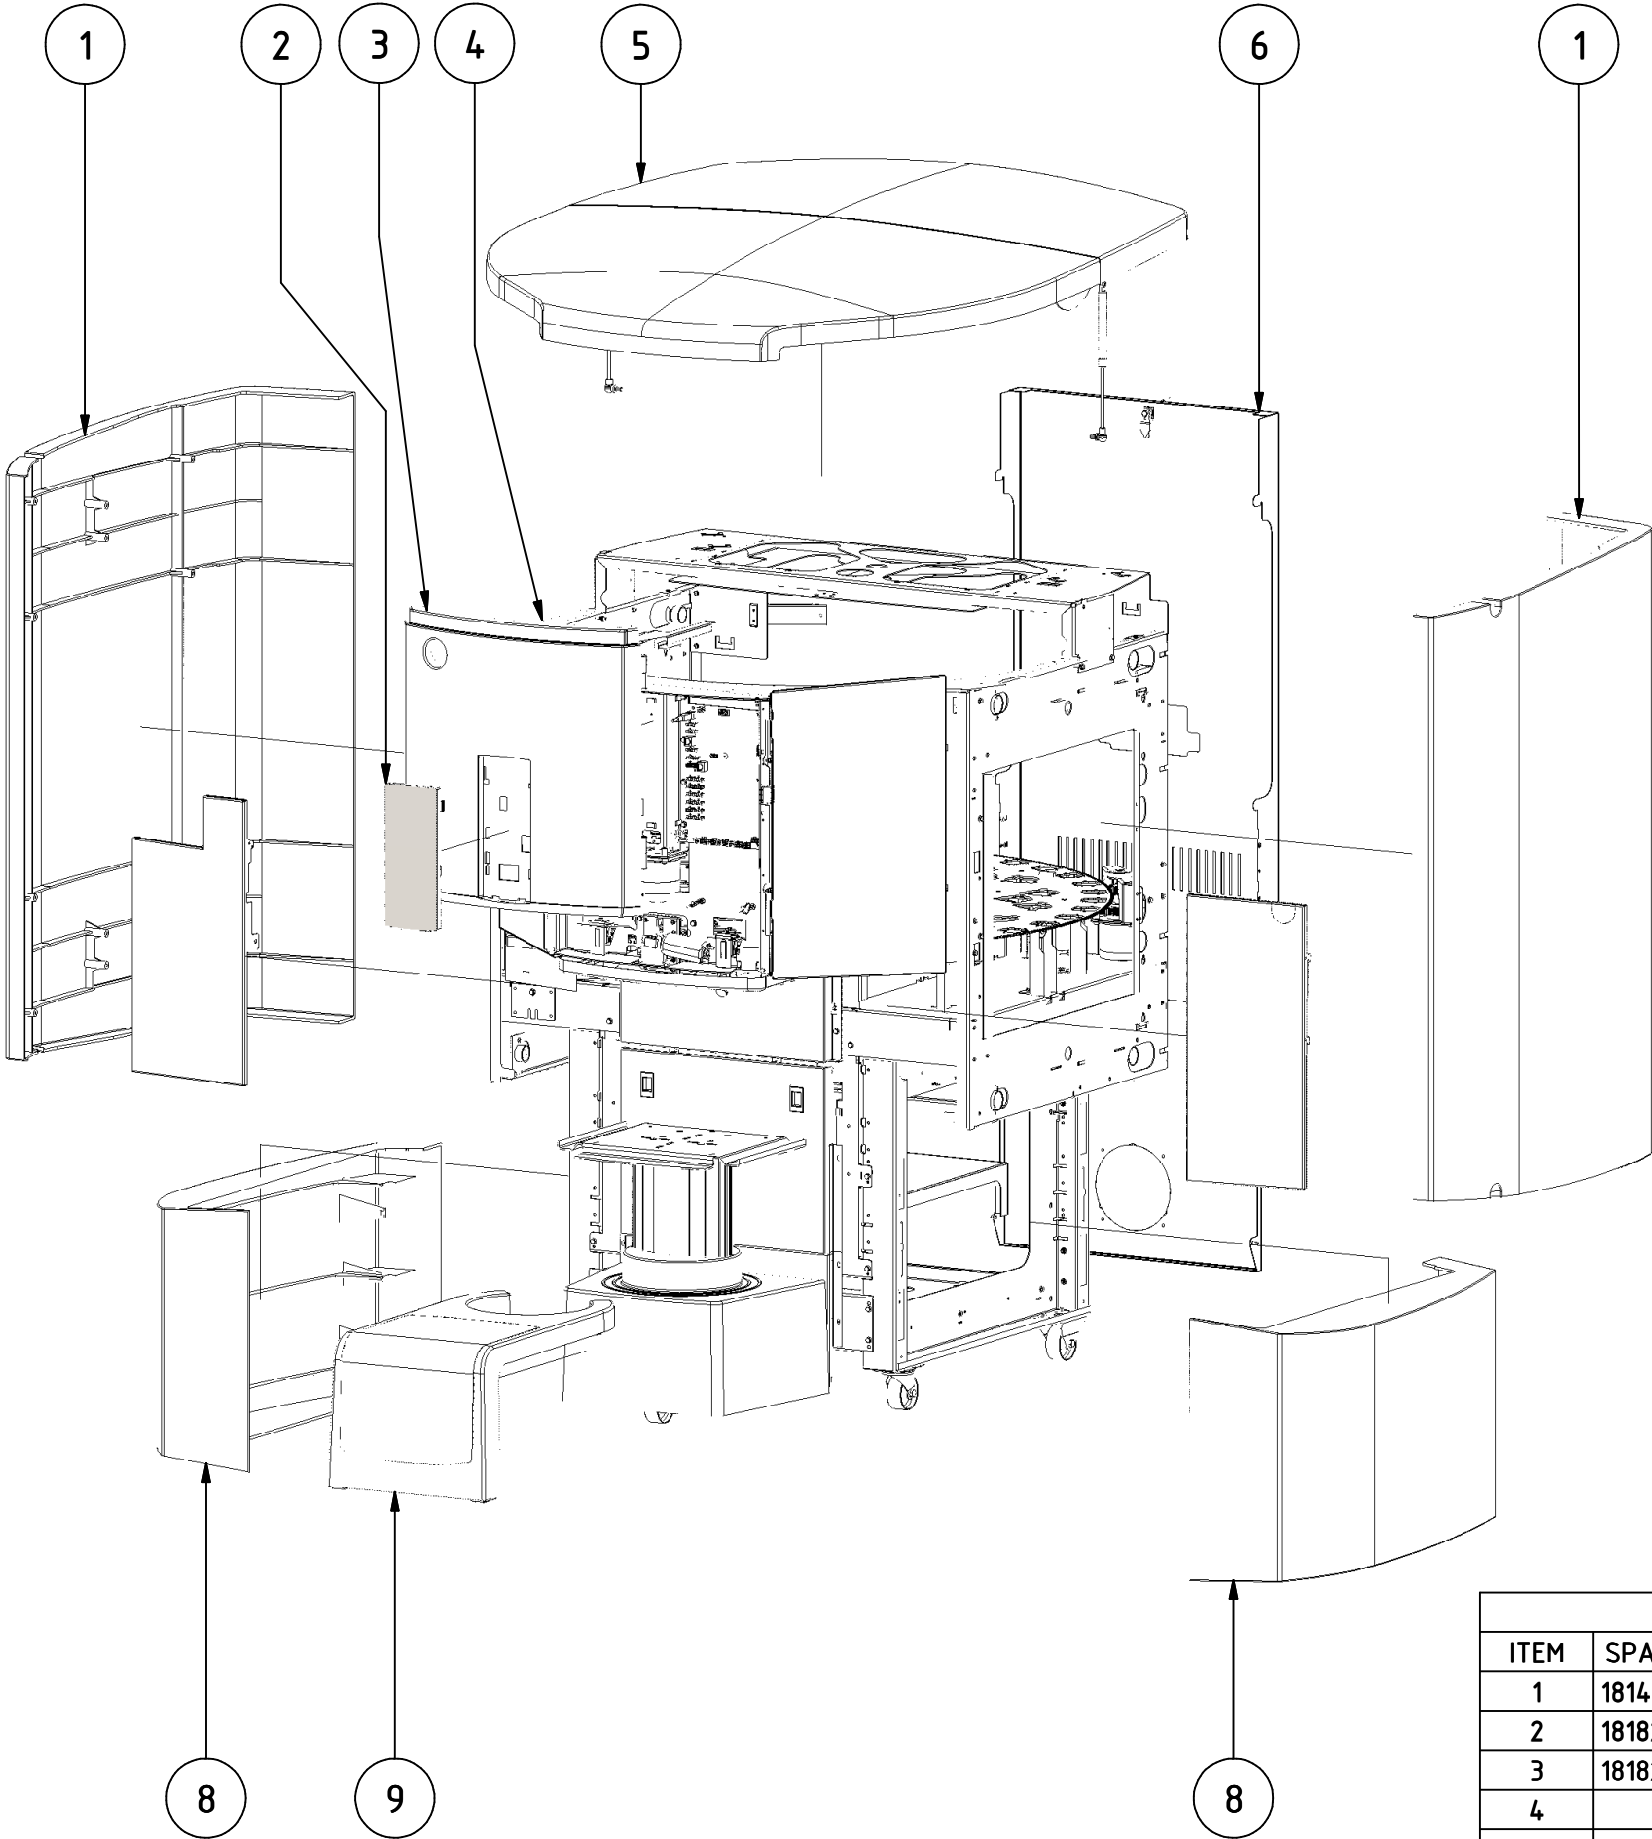

7300

Panels

PARTS LIST			
ITEM	SPARE PART NUMBER	DESCRIPTION	REMARKS
1	1814593-D-SP	Panel,side,top,HA650,RAL7016	
2	1818275-SP	Operator display complete	Page 7305
3	1818271-SP	Door panel, RAL7016	
4		Top frame parts	Page 7301
5		Top panels	Page 7302
6		Back panel	Page 7304
8	1814594-SP	panel,bot.RL,HA650	
9	1864480-SP	Step,HA