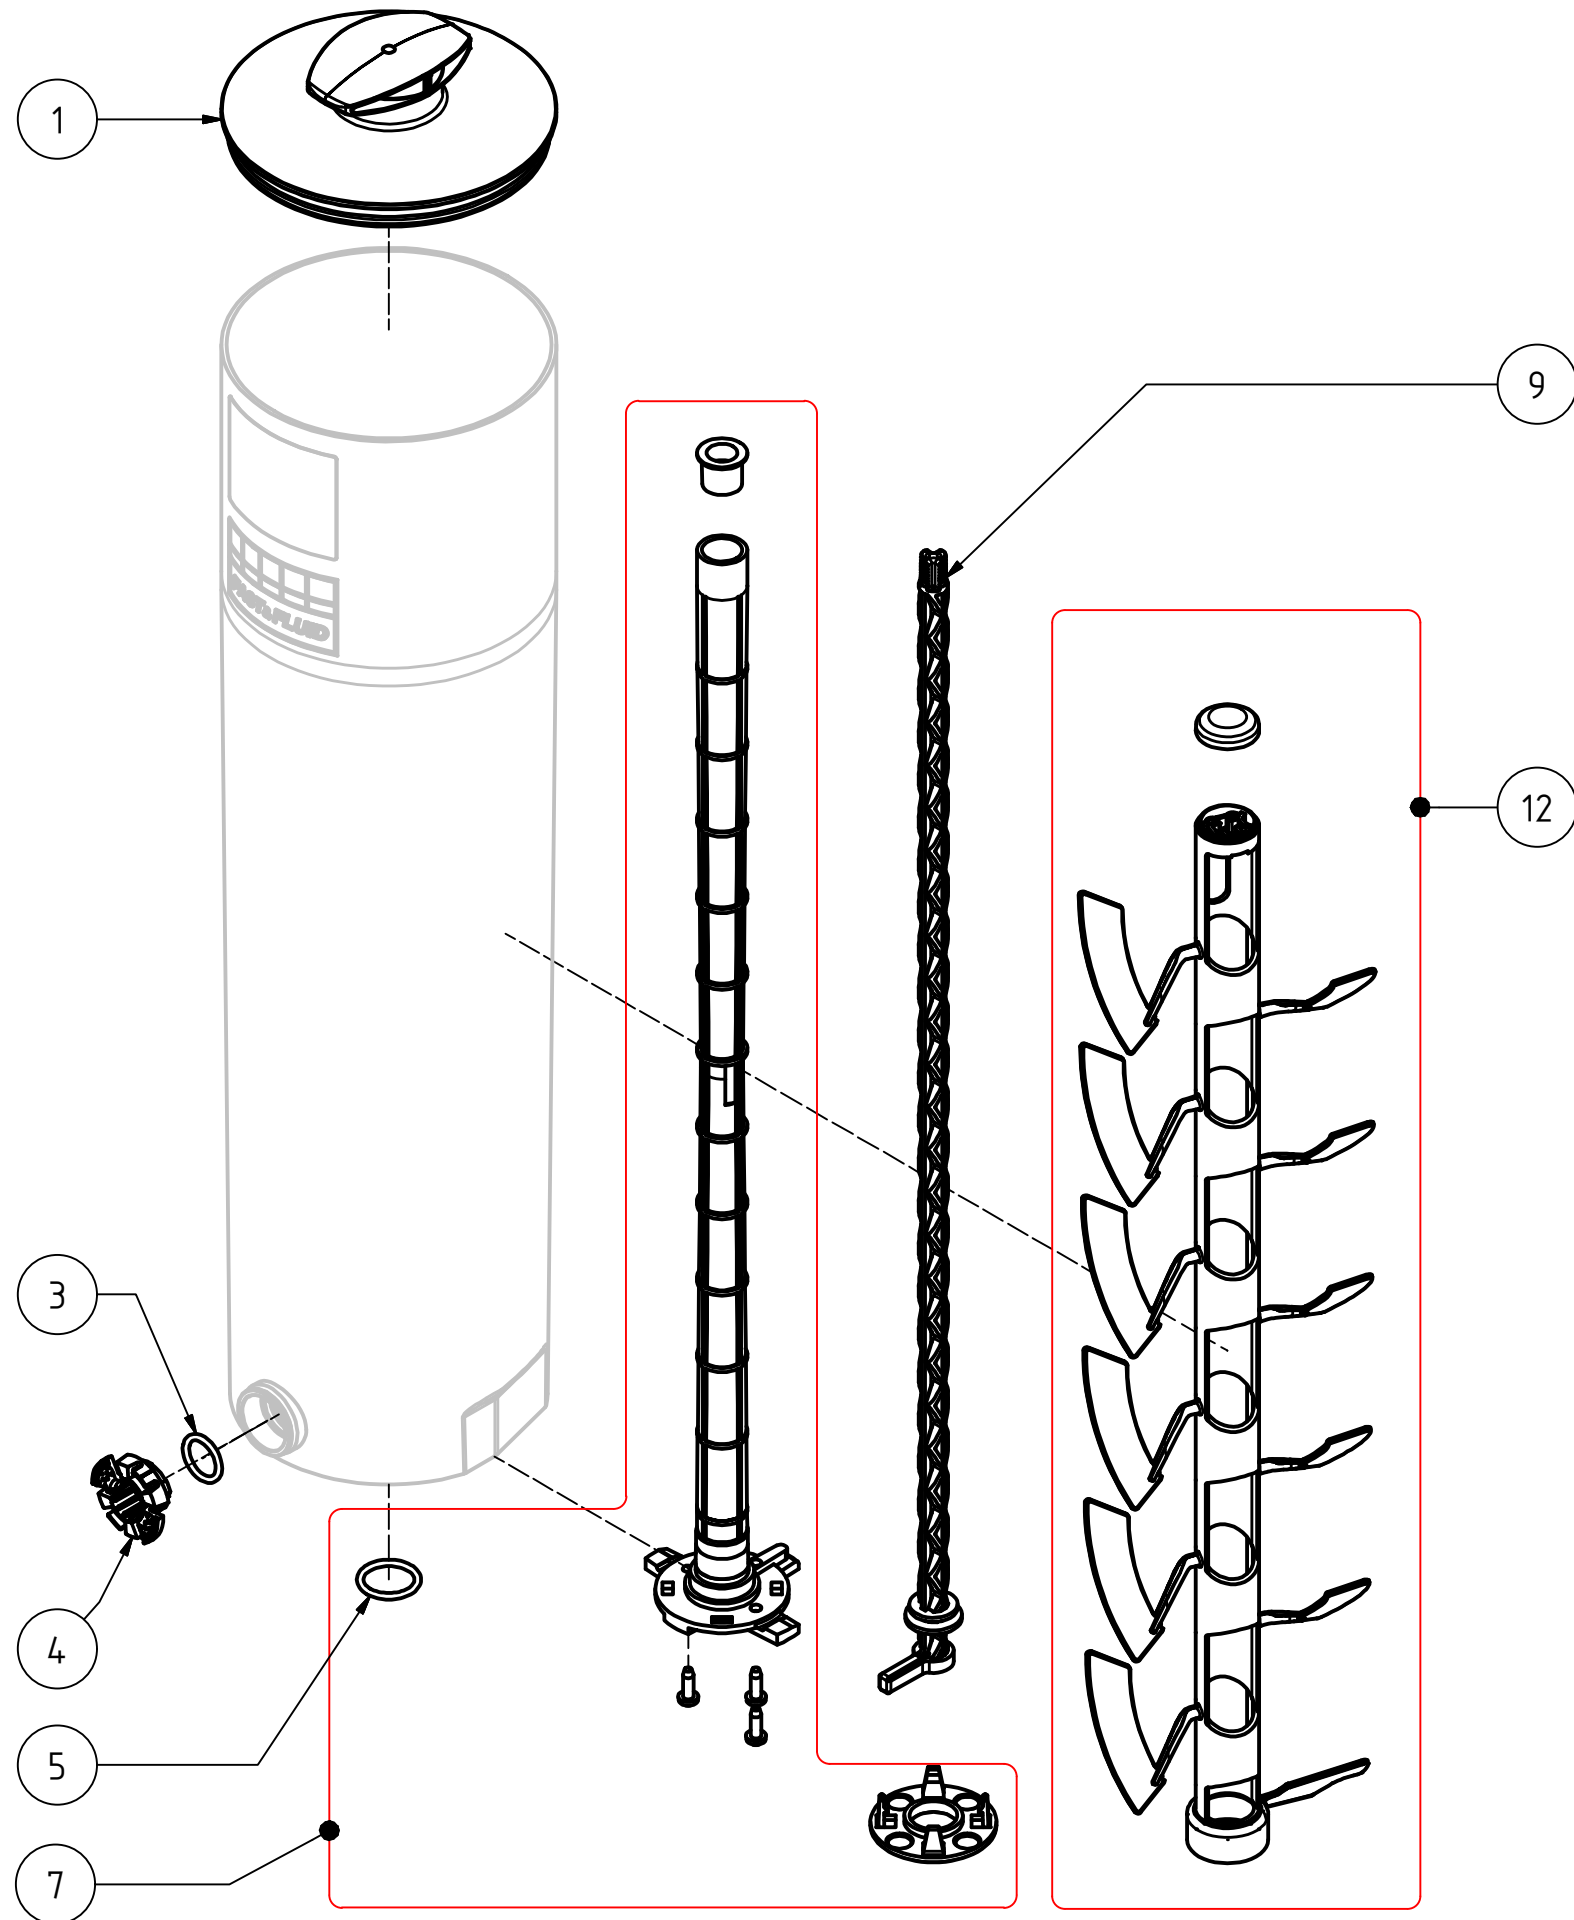

7347-A 3L,POM can,1ex,POM agit 1865011 -SP

PARTS LIST			
ITEM	SPARE PART NUMBER	DESCRIPTION	REMARKS
3	1817910-SP	Agitator,3L,POM,2014,5pcs	
4	1817917-SP	Shaft,canister,HA,5pcs	
5	1817427-SP	Inner tube,canister,kit	
6	1362231-SP	O-ring,cann.vit.20.29 set 10pc	
9	1817841-SP	Clip,pump,canister,HA,5pcs	
10	1362230-SP	O-ring,viton,15.88x2.62,10pcs	
12	1817422-SP	Lid POM,2.5/3L can,5pcs	

7347-B 3L,canister,assy,POM 1865919-SP From 09-April-2023

SPARE PARTS LIST			
ITEM	SPARE PART NUMBER	DESCRIPTION	REMARKS
1	1819819-SP	Lid,canister,3L,5pcs	
3	1362230-SP	O-ring,viton,15.88x2.62,10pcs	
4	1817841-SP	Clip,pump,canister,HA,5pcs	
5	1362231-SP	O-ring,cann.vit.20.29 set 10pc	
6	1817427-SP	Inner tube,canister,kit	
8	1817917-SP	Shaft,canister,HA,5pcs	
12	1820538-SP	Agitator,3ltr,HA480-680,5pcs	

7348-A 6L,POM can,1ex,POM agit 1865012-SP

PARTS LIST			
ITEM	SPARE PART NUMBER	DESCRIPTION	REMARKS
3	1817912-SP	Agitator,6L,POM,2014	
4	1817917-SP	Shaft,canister,HA,5pcs	
5	1817427-SP	Inner tube,canister,kit	
6	1362231-SP	O-ring,cann.vit.20.29 set 10pc	
9	1817841-SP	Clip,pump,canister,HA,5pcs	
10	1362230-SP	O-ring,viton,15.88x2.62,10pcs	
12	1817423-SP	Lid POM,5/6L can,5pcs	

SPARE PARTS LIST			
ITEM	SPARE PART NUMBER	DESCRIPTION	REMARKS
1	1819823-SP	Lid,Canister,6L,5pcs	
3	1362230-SP	O-ring,viton,15.88x2.62,10pcs	
4	1817841-SP	Clip,pump,canister,HA,5pcs	
5	1362231-SP	O-ring,cann.vit.20.29 set 10pc	
7	1817427-SP	Inner tube,canister,kit	
9	1817917-SP	Shaft,canister,HA,5pcs	
12	1820539-SP	Agitator,6ltr,HA480-680,5pcs	