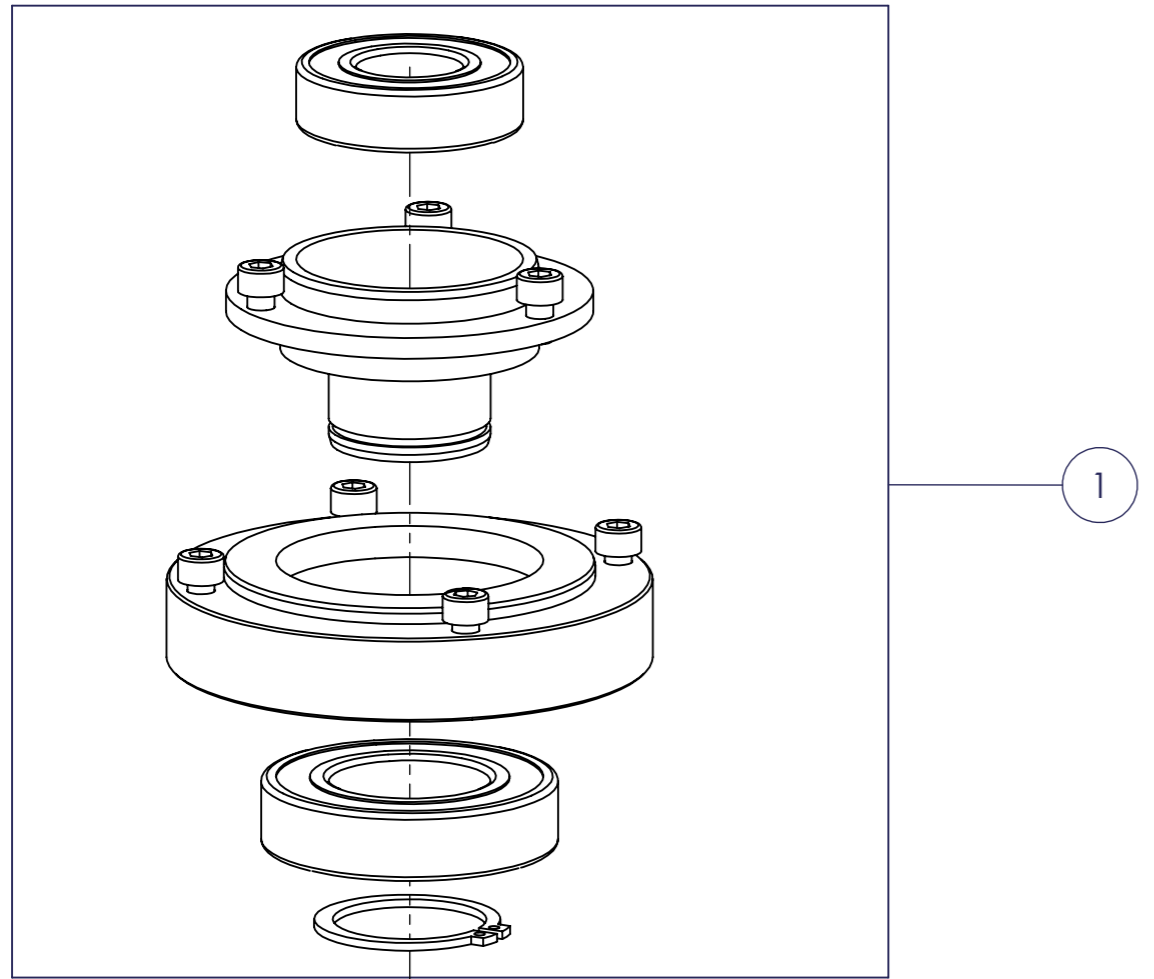

7813 X-SMART XL Turntable drive unit

PARTS LIST			
ITEM	PART #	DESCRIPTION	REMARK
1	1820263-SP	Turntablemotor,compl.(set 1pc)	
2	1819197-SP	Gear with bearings(set 1pc)	
3	1818821-SP	Motor,turntable	

7814 X-SMART XL Brush unit

PARTS LIST			
ITEM	PART #	DESCRIPTION	REMARK
1	1820393-SP	Brush(set 1pc)	
2	1820417-SP	Container and brush(set 1pc)	

7815 X-SMART XL Agitation motor unit

PARTS LIST			
ITEM	PART #	DESCRIPTION	REMARK
1	1818782-SP	Turntable bearing(set 1pc)	
2	1818917-SP	Motor,agitation	

7830 X-SMART XL 2.3L Pump module

PARTS LIST			
ITEM	PART #	DESCRIPTION	REMARK
1		X-SMART XL 2.3L Canister	Page 7831
2		X-SMART XL 2.3L Pump assembly	Page 7832

7831 X-SMART XL 2.3L Canister

PARTS LIST			
ITEM	PART #	DESCRIPTION	REMARK
1	1818807-SP	Rod agitation(set 4pcs)	
2	1818813-SP	Agitator 2.3L(set 4pcs)	
3	1818815-SP	Cover agitator(set 16pcs)	
4	1818808-SP	Canister lid 2.3L(set 4pcs)	
	1820425-SP	Canister lid 2.3L PP(set 4pcs)	For code 6528010001