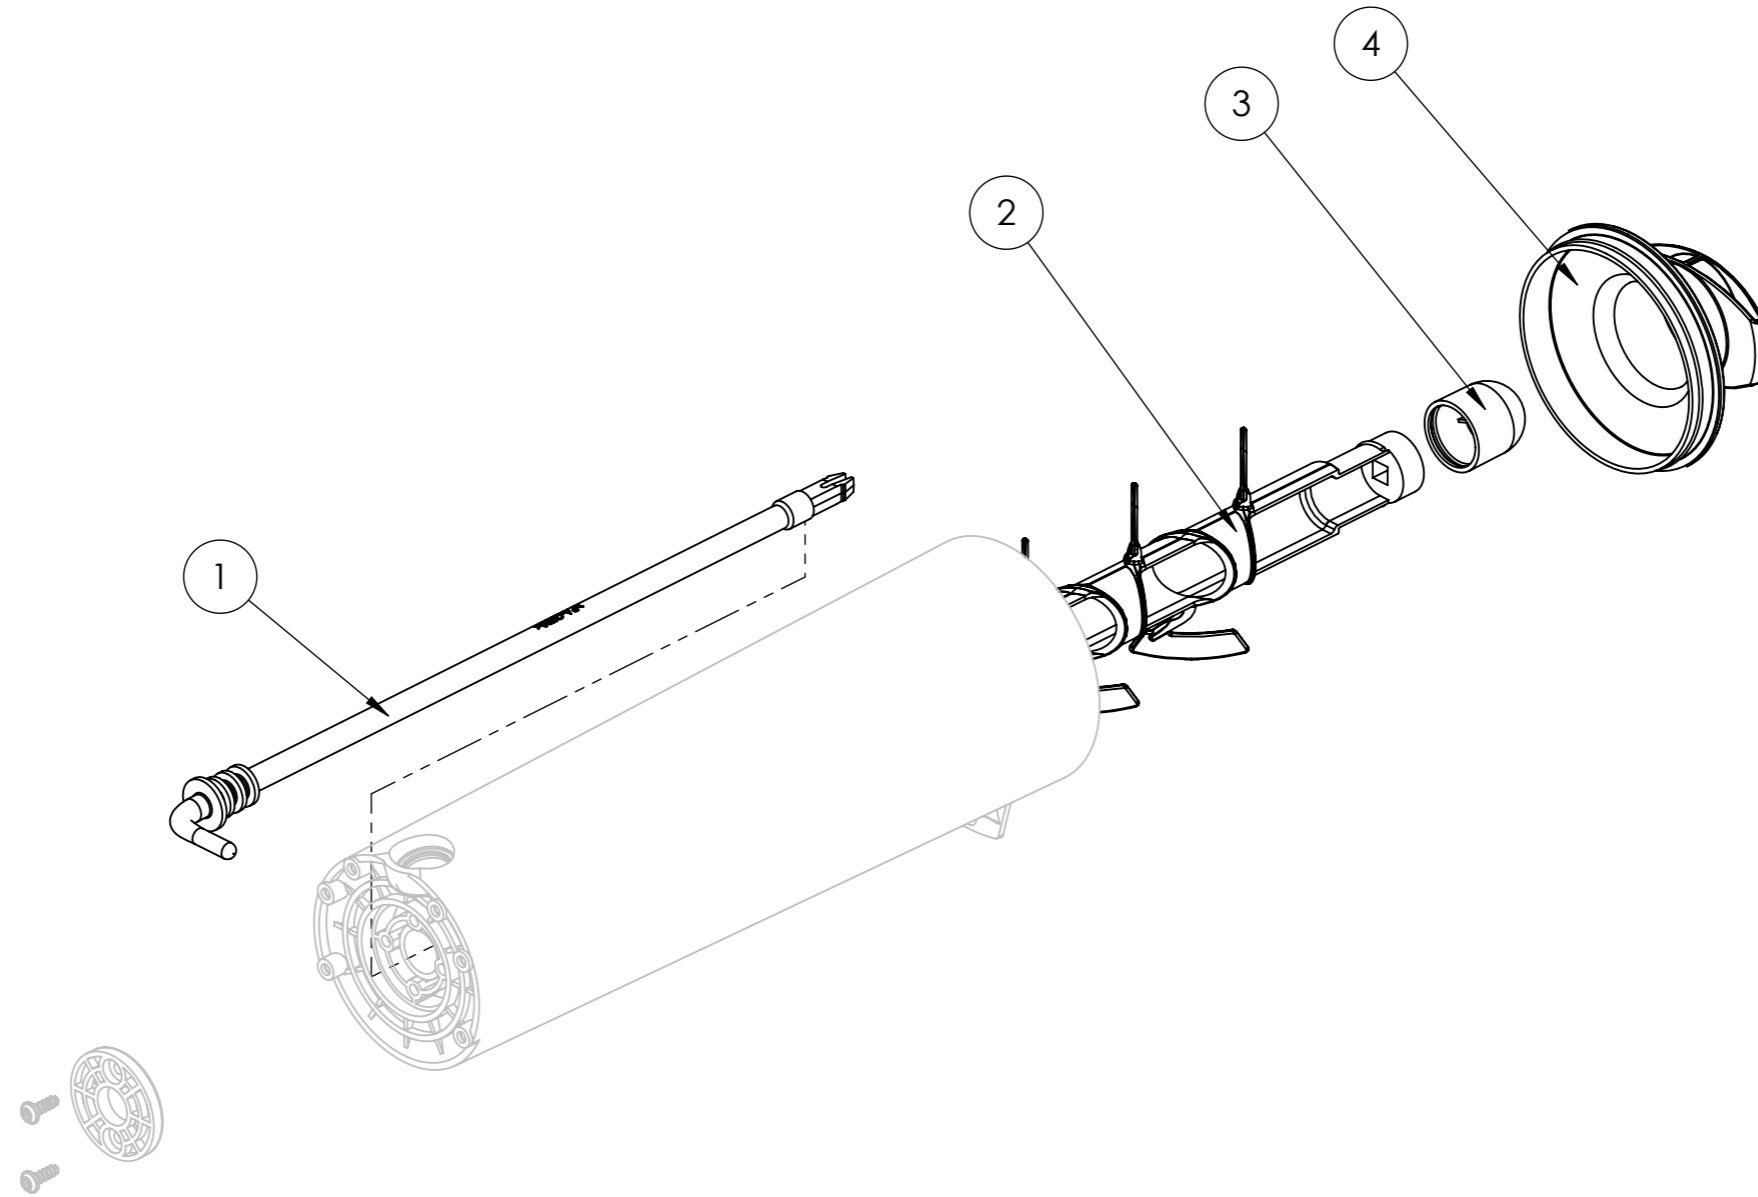

7841 X-SMART XL 1.3L Canister

PARTS LIST			
ITEM	PART #	DESCRIPTION	REMARK
1	1818807-SP	Rod agitation(set 4pcs)	
2	1820257-SP	Agitator 1.3L(set 4pcs)	
3	1818815-SP	Cover agitator(set 16pcs)	
4	1820267-SP	Canister lid 2.3L(set 4pcs)