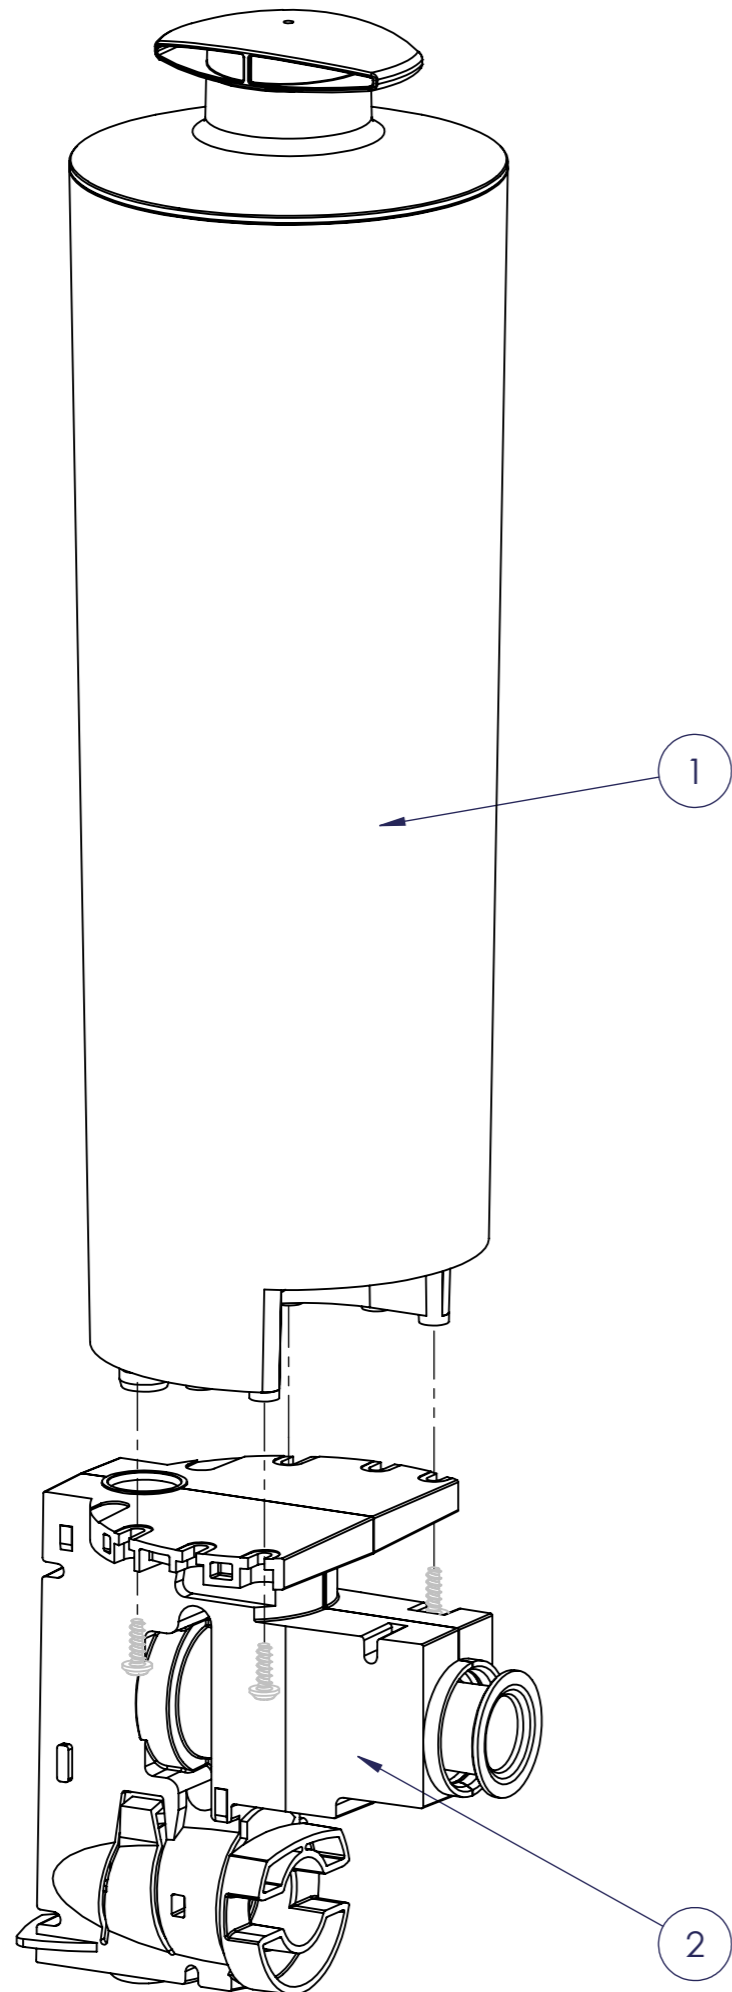

PARTS LIST			
ITEM	PART #	DESCRIPTION	REMARK
1	1818774-SP	Cap,spindle,encoder	
2	1818776-SP	Motor, stepper	
3	1818817-SP	Controlboard,SDM,iNSPiRE	
4	1816552-SP	Gripper	
5	1818775-SP	Actuator,valve,SDM (set 2 pcs)	
6	1818911-SP	Motor,Valve	

7813 X-SMART XL Turntable drive unit

PARTS LIST			
ITEM	PART #	DESCRIPTION	REMARK
1	1820263-SP	Turntablemotor,compl.(set 1pc)	
2	1819197-SP	Gear with bearings(set 1pc)	
3	1818821-SP	Motor,turntable	

7814 X-SMART XL Brush unit

PARTS LIST			
ITEM	PART #	DESCRIPTION	REMARK
1	1820393-SP	Brush(set 1pc)	
2	1820417-SP	Container and brush(set 1pc)	

7815 X-SMART XL Agitation motor unit

PARTS LIST			
ITEM	PART #	DESCRIPTION	REMARK
1	1818782-SP	Turntable bearing(set 1pc)	
2	1818917-SP	Motor,agitation	

7830 X-SMART XL 2.3L Pump module

PARTS LIST			
ITEM	PART #	DESCRIPTION	REMARK
1		X-SMART XL 2.3L Canister	Page 7831
2		X-SMART XL 2.3L Pump assembly	Page 7832

7831 X-SMART XL 2.3L Canister

PARTS LIST			
ITEM	PART #	DESCRIPTION	REMARK
1	1818807-SP	Rod agitation(set 4pcs)	
2	1818813-SP	Agitator 2.3L(set 4pcs)	
3	1818815-SP	Cover agitator(set 16pcs)	
4	1818808-SP	Canister lid 2.3L(set 4pcs)	
	1820425-SP	Canister lid 2.3L PP(set 4pcs)	For code 6528010001