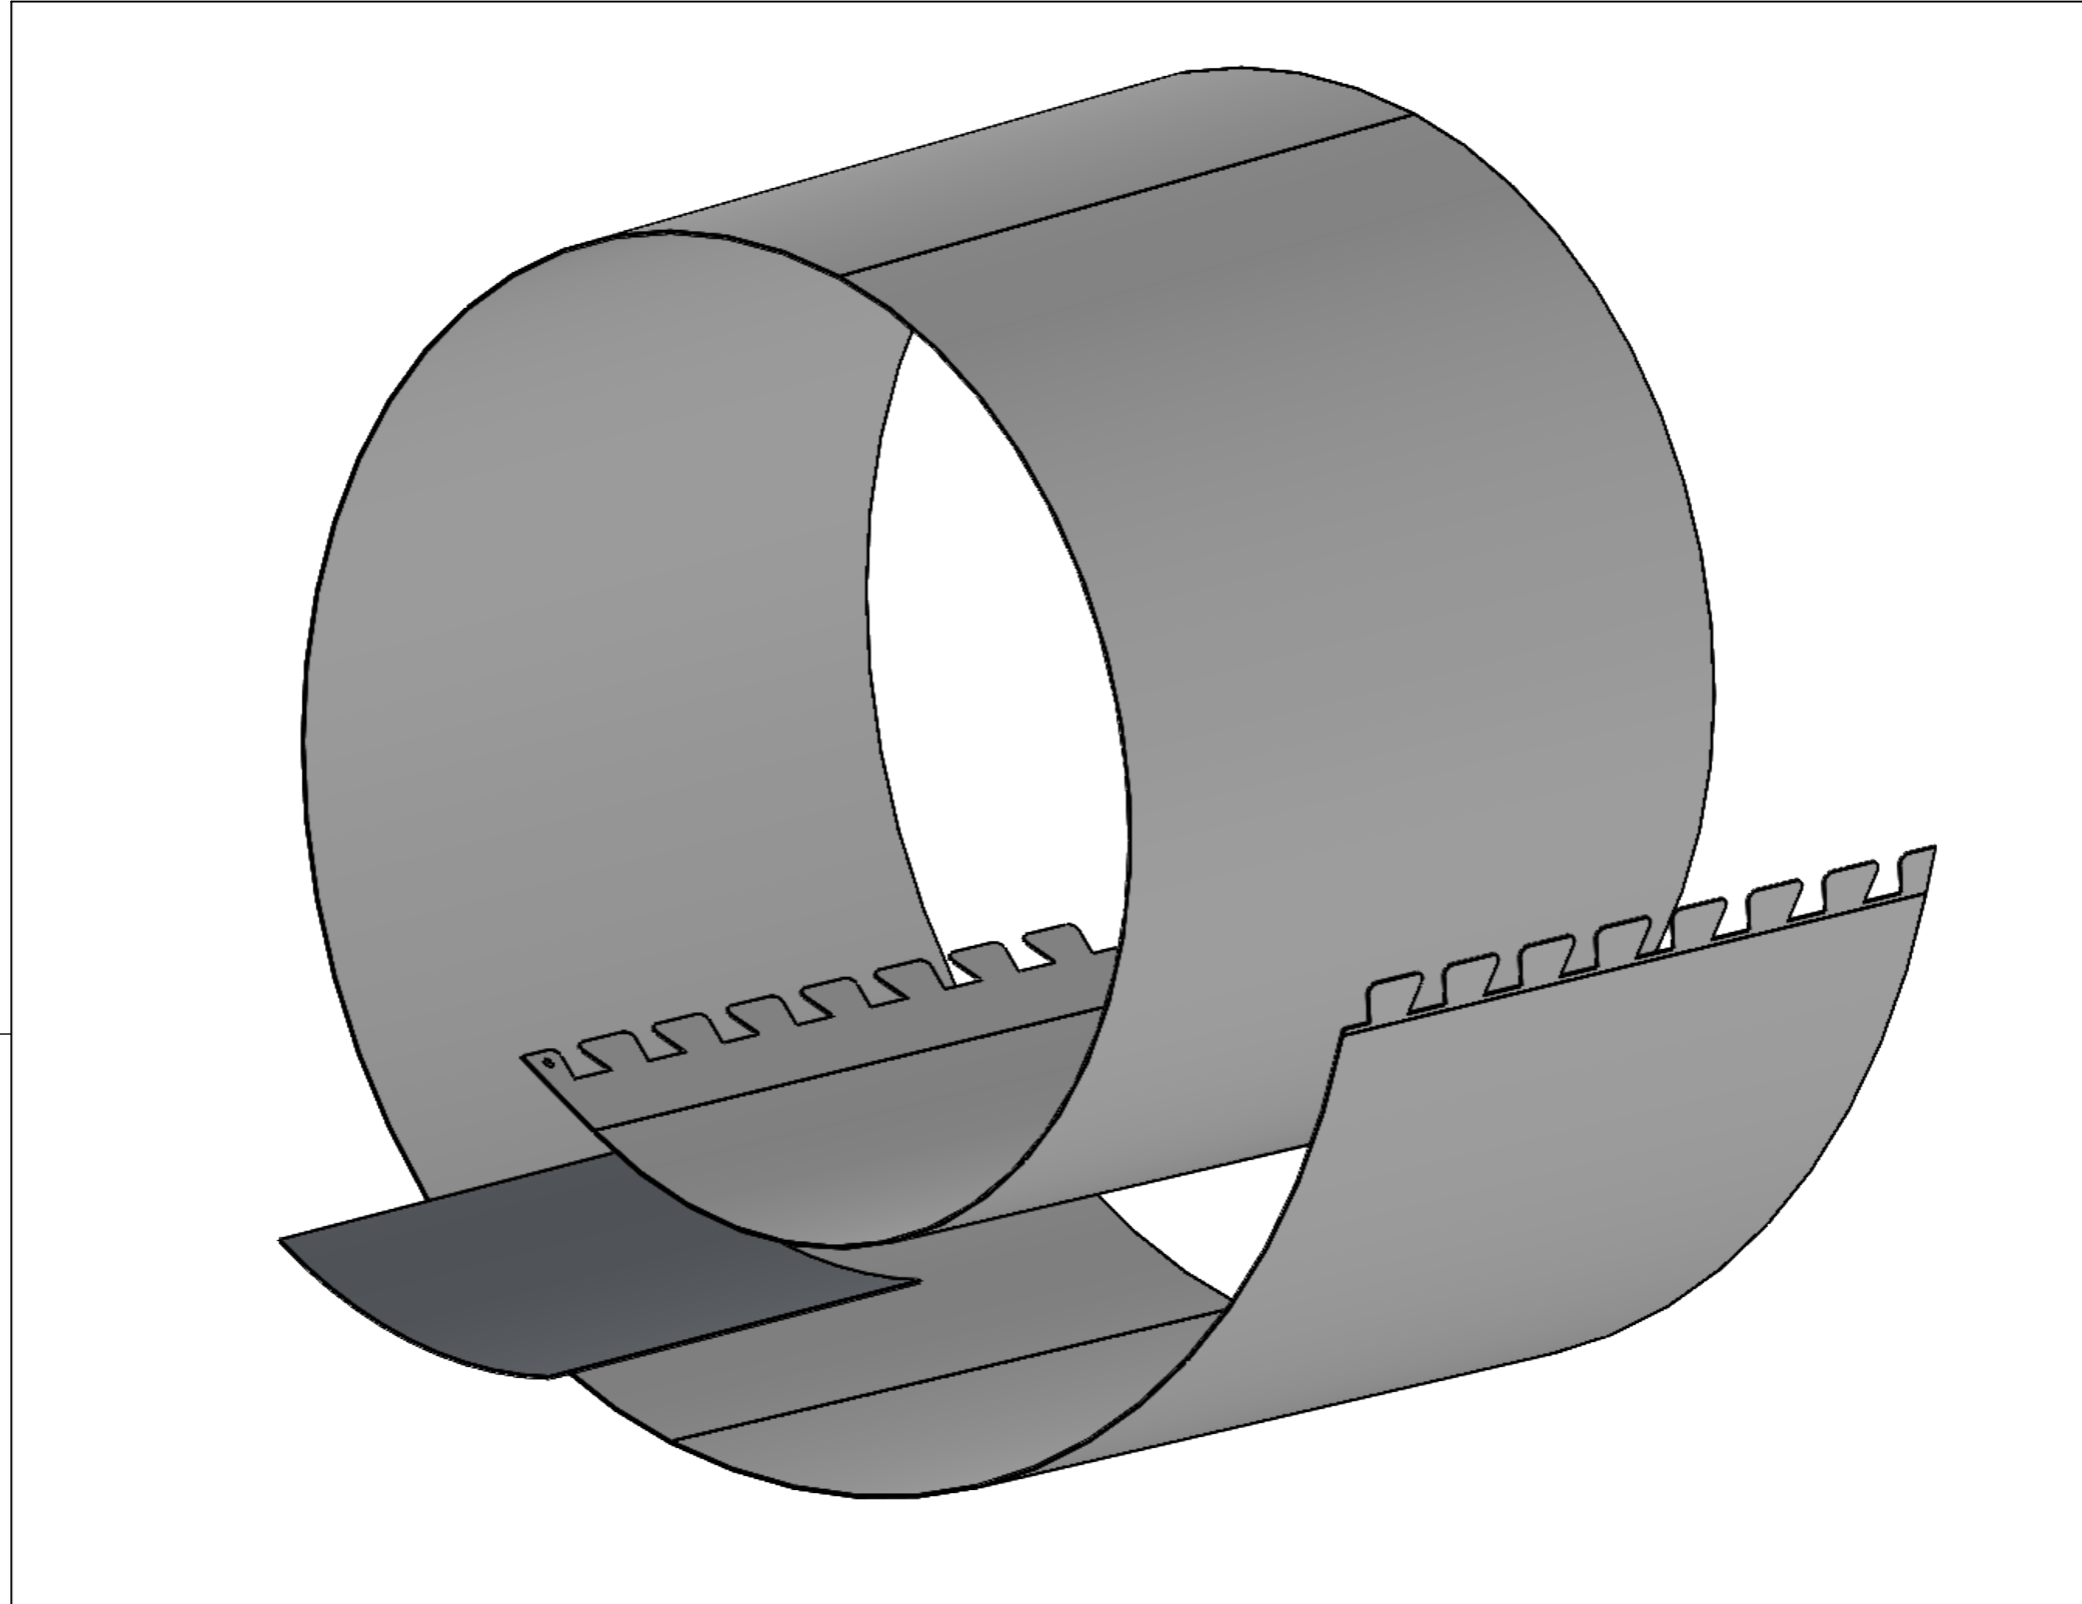

7852 X-SMART XL Wrap

1

PARTS LIST			
ITEM	PART #	DESCRIPTION	REMARK
1	1820314-SP	Wrap, 1.2mm,X-SMART XL