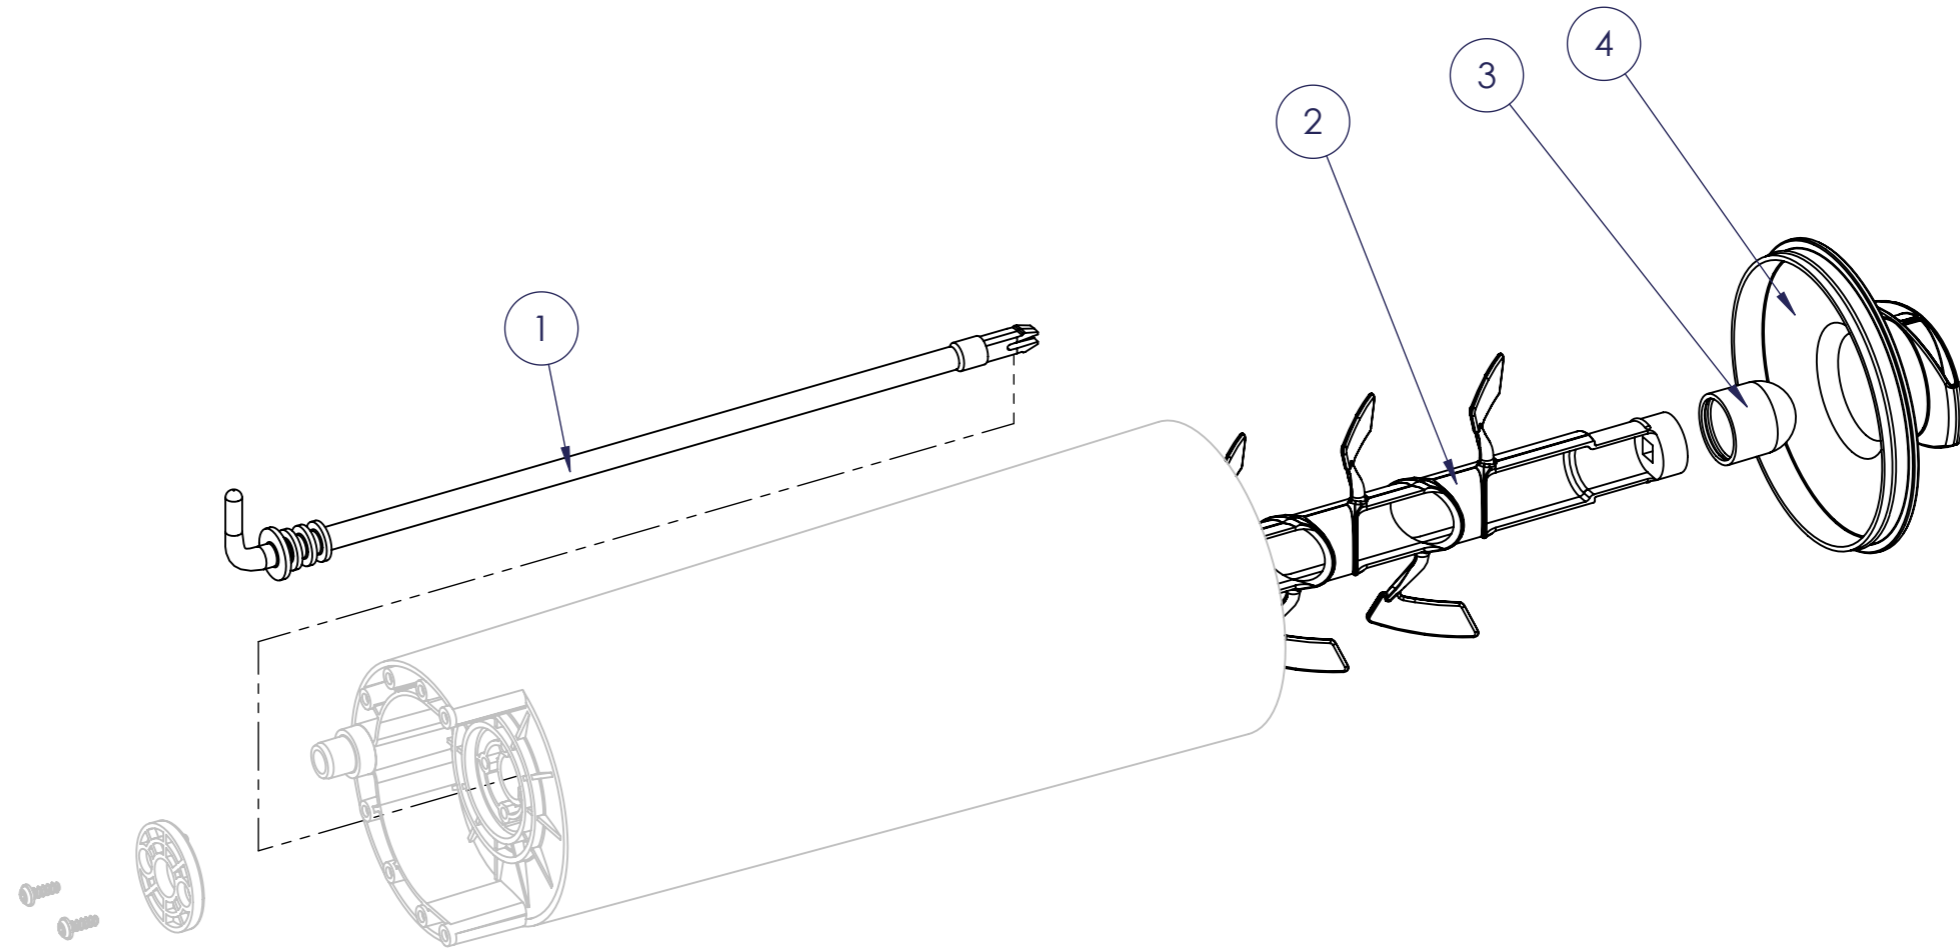

PARTS LIST			
ITEM	PART #	DESCRIPTION	REMARK
1	1820393-SP	Brush(set 1pc)	
2	1820417-SP	Container and brush(set 1pc)	

7815 X-SMART XL Agitation motor unit

PARTS LIST			
ITEM	PART #	DESCRIPTION	REMARK
1	1818782-SP	Turntable bearing(set 1pc)	
2	1818917-SP	Motor,agitation	

7830 X-SMART XL 2.3L Pump module

PARTS LIST			
ITEM	PART #	DESCRIPTION	REMARK
1		X-SMART XL 2.3L Canister	Page 7831
2		X-SMART XL 2.3L Pump assembly	Page 7832

7831 X-SMART XL 2.3L Canister

PARTS LIST			
ITEM	PART #	DESCRIPTION	REMARK
1	1818807-SP	Rod agitation(set 4pcs)	
2	1818813-SP	Agitator 2.3L(set 4pcs)	
3	1818815-SP	Cover agitator(set 16pcs)	
4	1818808-SP	Canister lid 2.3L(set 4pcs)	
	1820425-SP	Canister lid 2.3L PP(set 4pcs)	For code 6528010001