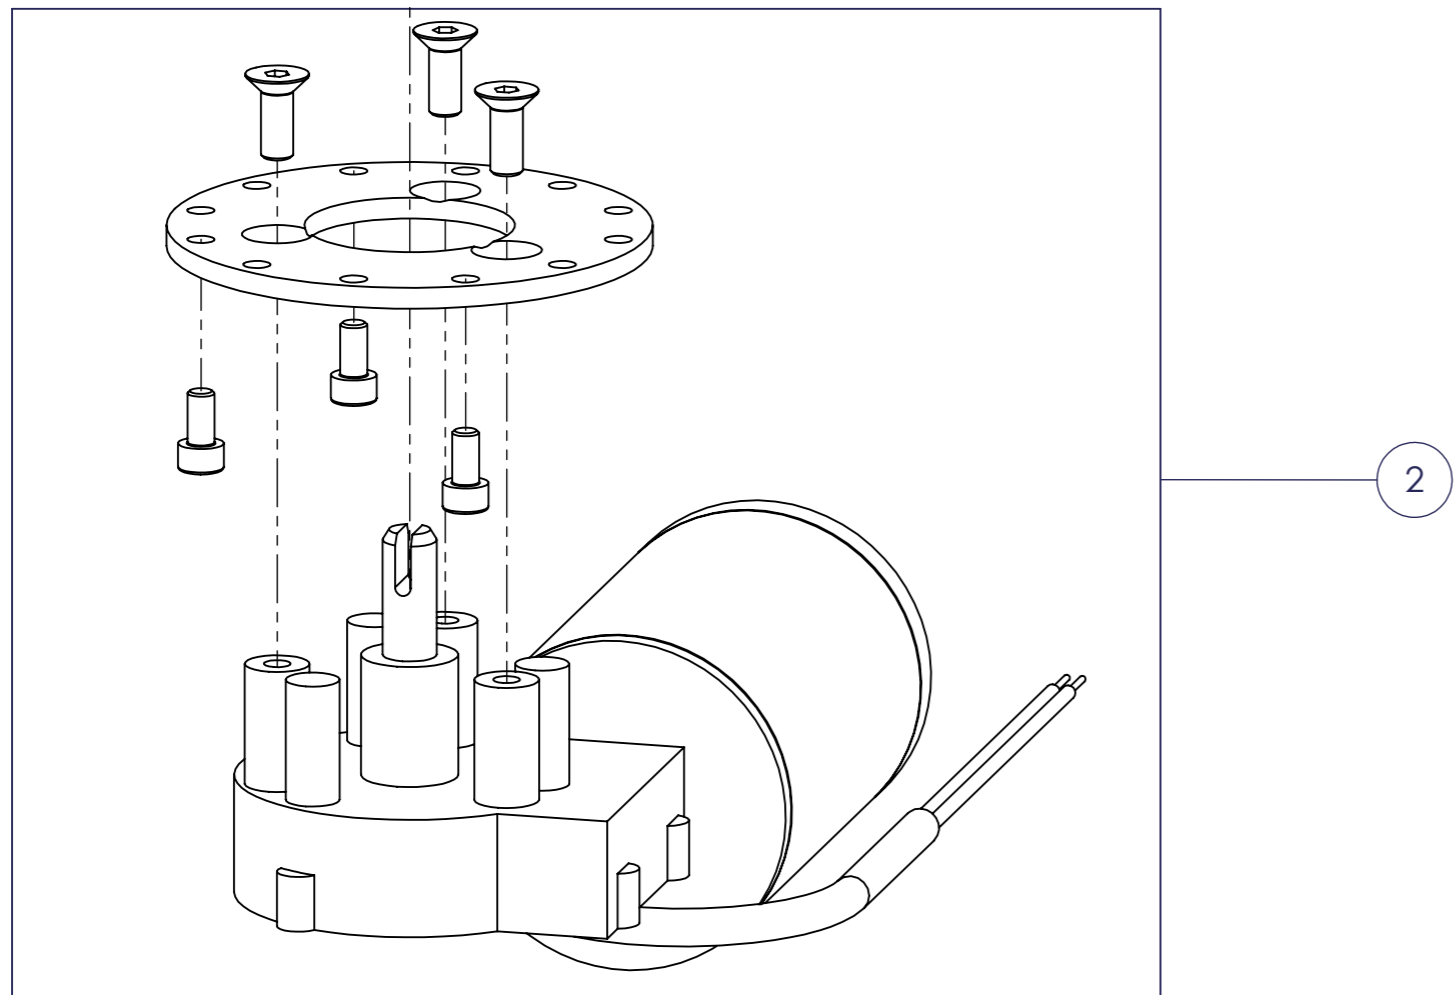

7813 X-SMART XL Turntable drive unit

PARTS LIST			
ITEM	PART #	DESCRIPTION	REMARK
1	1820263-SP	Turntablemotor,compl.(set 1pc)	
2	1819197-SP	Gear with bearings(set 1pc)	
3	1818821-SP	Motor,turntable	

7814 X-SMART XL Brush unit

PARTS LIST			
ITEM	PART #	DESCRIPTION	REMARK
1	1820393-SP	Brush(set 1pc)	
2	1820417-SP	Container and brush(set 1pc)	

7815 X-SMART XL Agitation motor unit

PARTS LIST			
ITEM	PART #	DESCRIPTION	REMARK
1	1818782-SP	Turntable bearing(set 1pc)	
2	1818917-SP	Motor,agitation	

7830 X-SMART XL 2.3L Pump module

PARTS LIST			
ITEM	PART #	DESCRIPTION	REMARK
1		X-SMART XL 2.3L Canister	Page 7831
2		X-SMART XL 2.3L Pump assembly	Page 7832

7831 X-SMART XL 2.3L Canister

PARTS LIST			
ITEM	PART #	DESCRIPTION	REMARK
1	1818807-SP	Rod agitation(set 4pcs)	
2	1818813-SP	Agitator 2.3L(set 4pcs)	
3	1818815-SP	Cover agitator(set 16pcs)	
4	1818808-SP	Canister lid 2.3L(set 4pcs)	
	1820425-SP	Canister lid 2.3L PP(set 4pcs)	For code 6528010001