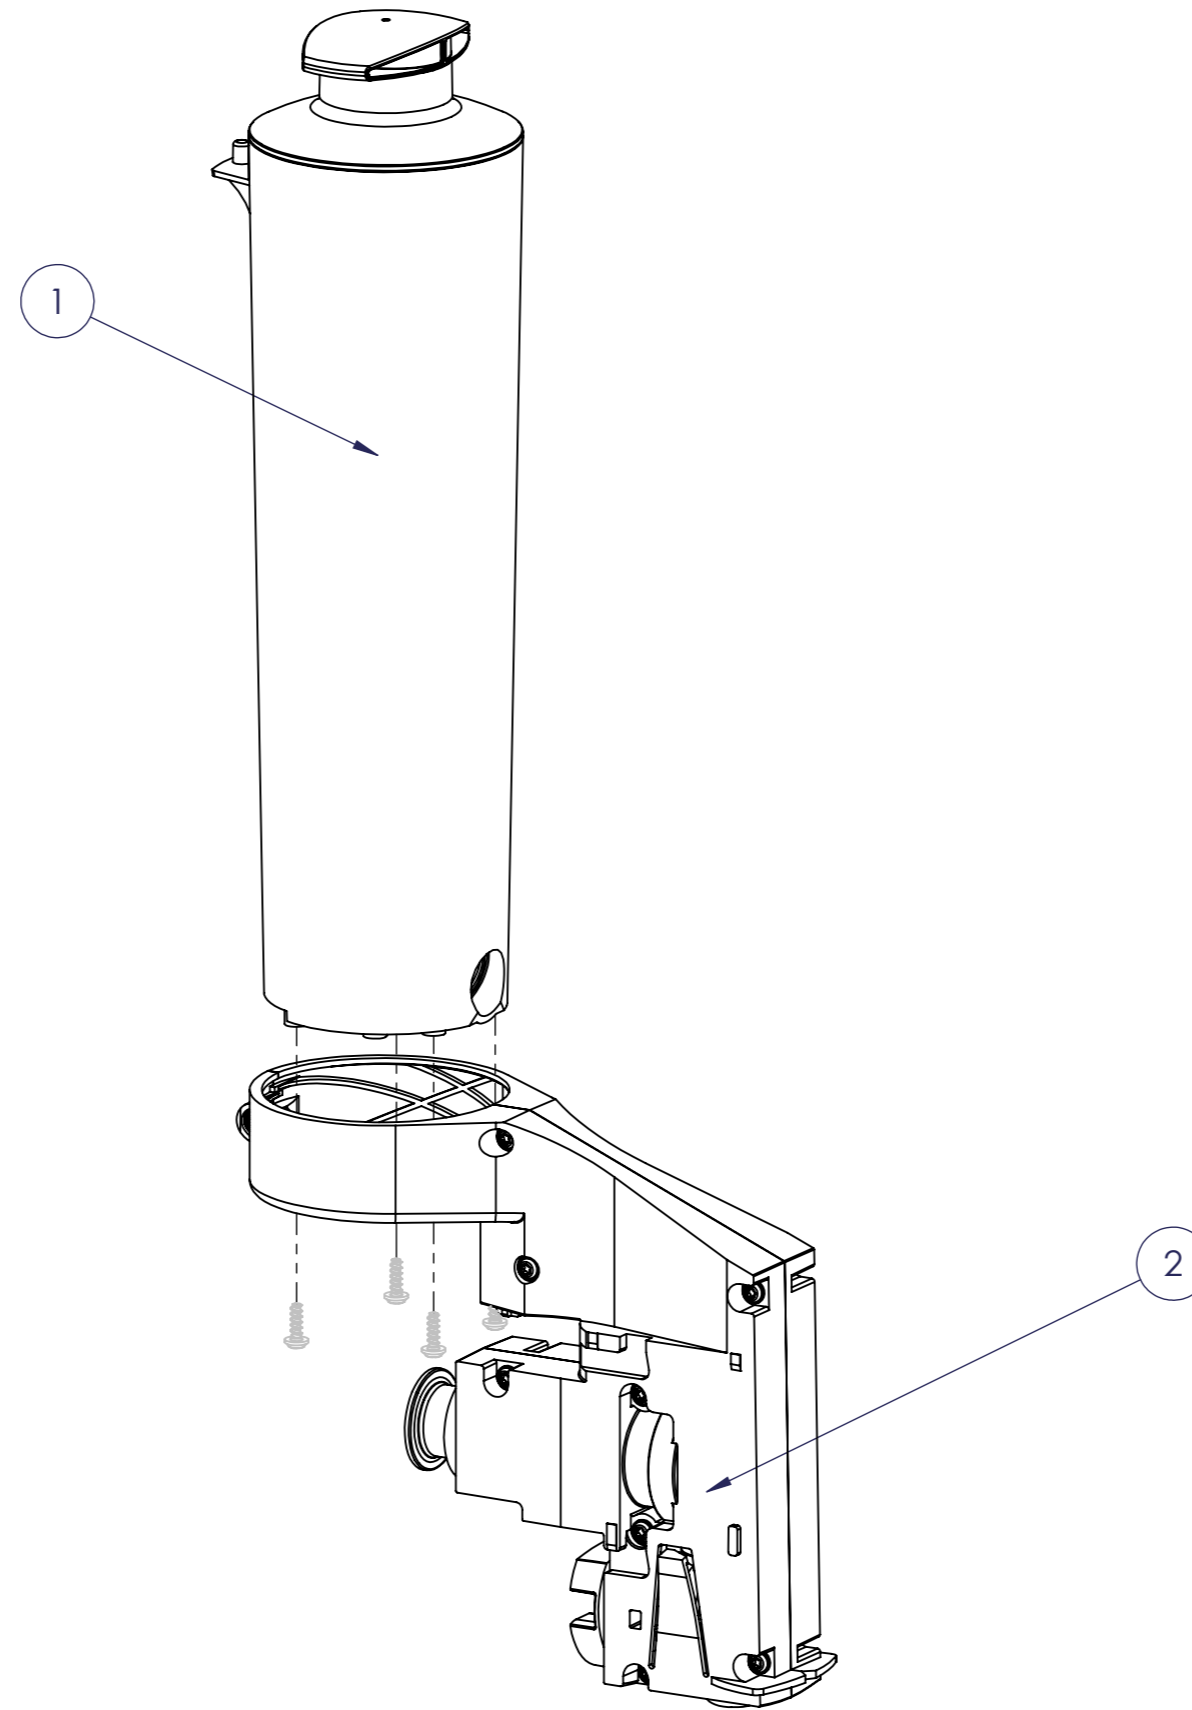

PARTS LIST			
ITEM	PART #	DESCRIPTION	REMARK
1	1820393-SP	Brush(set 1pc)	
2	1820417-SP	Container and brush(set 1pc)	

7815 X-SMART XL Agitation motor unit

PARTS LIST			
ITEM	PART #	DESCRIPTION	REMARK
1	1818782-SP	Turntable bearing(set 1pc)	
2	1818917-SP	Motor,agitation	

7830 X-SMART XL 2.3L Pump module

PARTS LIST			
ITEM	PART #	DESCRIPTION	REMARK
1		X-SMART XL 2.3L Canister	Page 7831
2		X-SMART XL 2.3L Pump assembly	Page 7832

7831 X-SMART XL 2.3L Canister

PARTS LIST			
ITEM	PART #	DESCRIPTION	REMARK
1	1818807-SP	Rod agitation(set 4pcs)	
2	1818813-SP	Agitator 2.3L(set 4pcs)	
3	1818815-SP	Cover agitator(set 16pcs)	
4	1818808-SP	Canister lid 2.3L(set 4pcs)	
	1820425-SP	Canister lid 2.3L PP(set 4pcs)	For code 6528010001

7832 X-SMART XL 2.3L Pump assembly

PARTS LIST			
ITEM	PART #	DESCRIPTION	REMARK
1	1818851-SP	Pistonrod + Piston(set 4pcs)	

7840 X-SMART XL 1.3L Pump module

PARTS LIST			
ITEM	PART #	DESCRIPTION	REMARK
1		X-SMART XL 1.3L Canister	Page 7841
2		X-SMART XL 1.3L Pump assembly	Page 7842